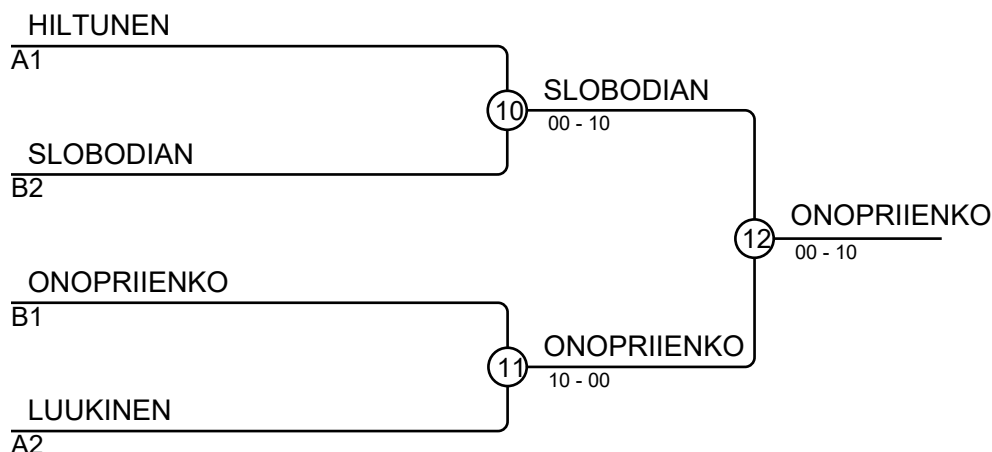

## Ottelut A

Ottelu	Valkoinen	Sininen	Tulos	Aika
1	LUUKINEN Noel	1 2 POHJA Anton	11-00	0:30
2	HYVÖNEN Oula	3 4 HILTUNEN Milo	00s1-10	0:47
4	LUUKINEN Noel	1 3 HYVÖNEN Oula	11-00s1	1:42
5	POHJA Anton	2 4 HILTUNEN Milo	00-10	0:33
7	LUUKINEN Noel	1 4 HILTUNEN Milo	00-10	0:25
8	POHJA Anton	2 3 HYVÖNEN Oula	10-00	1:45

## Ottelut B

Ottelu	Valkoinen	Sininen	Tulos	Aika
3	ONOPRIIENKO Maksim	5 6 SLOBODIAN Vladyslav	10-00	1:08
6	ONOPRIIENKO Maksim	5 7 OINONEN Iisakki	10-00	0:13
9	SLOBODIAN Vladyslav	6 7 OINONEN Iisakki	10-00	2:00