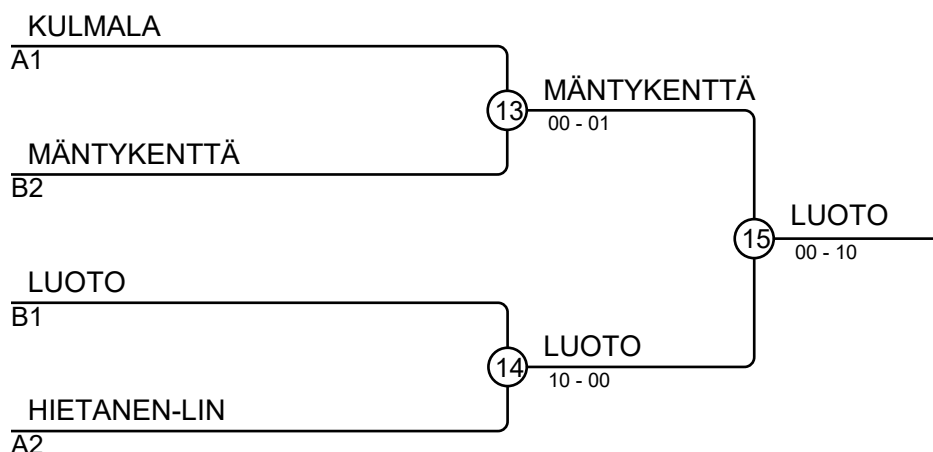

Samurai Cup I 21.1.2023 Tampere T15-44

Kilpailijat A

Kilpailijat: 8

N:o	Nimi	Vyö	Seura	1	2	3	4	Voit.	Pist.	Sij.
1	KOSKELA Juuli	4.kyu	Porin JS Fudoshin					0	0	4
2	HIETANEN-LIN Carolina	3.kyu	Chikara, H:ki	10		10		2	20	2
3	AALTO Sofia	3.kyu	Turun Judoseura	10				1	10	3
4	KULMALA Hilla	3.kyu	Tampereen Judo	10	10	10		3	30	1

Ottelut A

Ottelu	Valkoinen	Sininen	Tulos	Aika
1	KOSKELA Juuli	1 2 HIETANEN-LIN Carolina	00-11	2:13
3	AALTO Sofia	3 4 KULMALA Hilla	00-10	0:35
5	KOSKELA Juuli	1 3 AALTO Sofia	00-10	0:21
7	HIETANEN-LIN Carolina	2 4 KULMALA Hilla	00-10	0:50
9	KOSKELA Juuli	1 4 KULMALA Hilla	00-10	0:34
11	HIETANEN-LIN Carolina	2 3 AALTO Sofia	10-00s1	1:06

Kilpailijat B

N:o	Nimi	Vyö	Seura	5	6	7	8	Voit.	Pist.	Sij.
5	LUOTO Ella	3.kyu	Tampereen Judo		10	10	10	3	30	1
6	MÄNTYKENTTÄ Sara	3.kyu	Koyama, Rovaniemi			10	10	2	20	2
7	JÄRVENPÄÄ Noora	4.kyu	Tampereen Judo					0	0	4
8	PARTANEN Saana	3.kyu	Chikara, H:ki			10		1	10	3

Ottelut B

Ottelu	Valkoinen	Sininen	Tulos	Aika
2	LUOTO Ella	5 6 MÄNTYKENTTÄ Sara	10-00	2:05
4	JÄRVENPÄÄ Noora	7 8 PARTANEN Saana	00-10	0:05
6	LUOTO Ella	5 7 JÄRVENPÄÄ Noora	10-00	0:21
8	MÄNTYKENTTÄ Sara	6 8 PARTANEN Saana	10s1-00	2:52
10	LUOTO Ella	5 8 PARTANEN Saana	11-00	0:45
12	MÄNTYKENTTÄ Sara	6 7 JÄRVENPÄÄ Noora	10-00	0:17