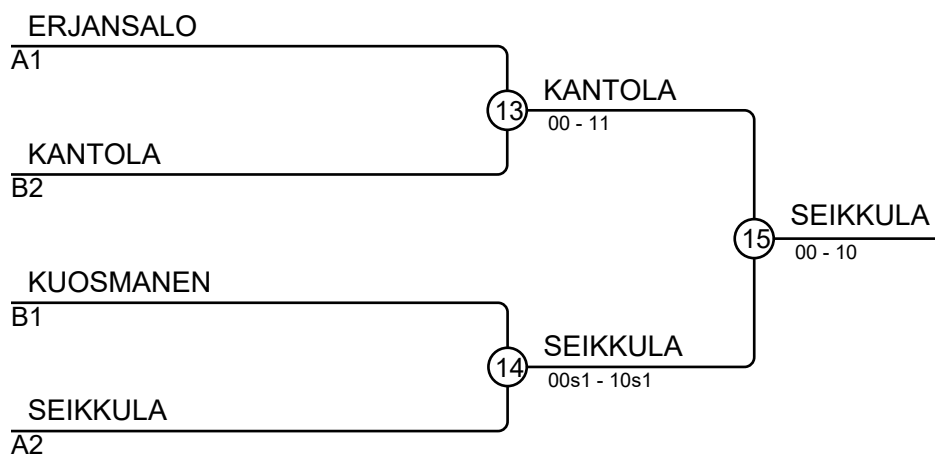

Samurai Cup I 21.1.2023 Tampere T18-63

Kilpailijat A

Kilpailijat: 8

N:o	Nimi	Vyö	Seura	1	2	3	4	Voit.	Pist.	Sij.
1	TUOMINEN Pihla	2.kyu	Vantaan Jukara				10	1	10	3
2	SEIKKULA Pihla-Maria	2.kyu	Koyama, Rovaniemi	10			10	2	20	2
3	ERJANSALO Petra	2.kyu	Lappeenrannan Kamiza	10	10		10	3	30	1
4	PERTTINÄ Sinna	3.kyu	Tikkurilan Judokat					0	0	4

Ottelut A

Ottelu	Valkoinen	Sininen	Tulos	Aika
1	TUOMINEN Pihla	1 2 SEIKKULA Pihla-Maria	00-10	0:21
3	ERJANSALO Petra	3 4 PERTTINÄ Sinna	10-00	1:05
5	TUOMINEN Pihla	1 3 ERJANSALO Petra	00s1-10	2:23
7	SEIKKULA Pihla-Maria	2 4 PERTTINÄ Sinna	10-00	0:13
9	TUOMINEN Pihla	1 4 PERTTINÄ Sinna	11-00	1:15
11	SEIKKULA Pihla-Maria	2 3 ERJANSALO Petra	00s2-10s1	2:39

Kilpailijat B

N:o	Nimi	Vyö	Seura	5	6	7	8	Voit.	Pist.	Sij.
5	KANTOLA Emilia	2.kyu	Koyama, Rovaniemi		10	10		2	20	2
6	HUHTAKANGAS Moona	2.kyu	Vantaan Jukara			10		1	10	3
7	HEIKKINEN Jade	4.kyu	Kiteen Kippon					0	0	4
8	KUOSMANEN Jenna	1.kyu	Meido-Kan, H:ki	10	10	10		3	30	1

Ottelut B

Ottelu	Valkoinen	Sininen	Tulos	Aika
2	KANTOLA Emilia	5 6 HUHTAKANGAS Moona	10-00	3:47
4	HEIKKINEN Jade	7 8 KUOSMANEN Jenna	00-10	0:43
6	KANTOLA Emilia	5 7 HEIKKINEN Jade	10-00	0:11
8	HUHTAKANGAS Moona	6 8 KUOSMANEN Jenna	00-10	1:24
10	KANTOLA Emilia	5 8 KUOSMANEN Jenna	00s1-10	0:58
12	HUHTAKANGAS Moona	6 7 HEIKKINEN Jade	10-00	0:14

Tulokset

Sij.	Nimi
1	SEIKKULA Pihla-Maria, Koyama, Rovaniemi
2	KANTOLA Emilia, Koyama, Rovaniemi
3	ERJANSALO Petra, Lappeenrannan Kamiza
3	KUOSMANEN Jenna, Meido-Kan, H:ki