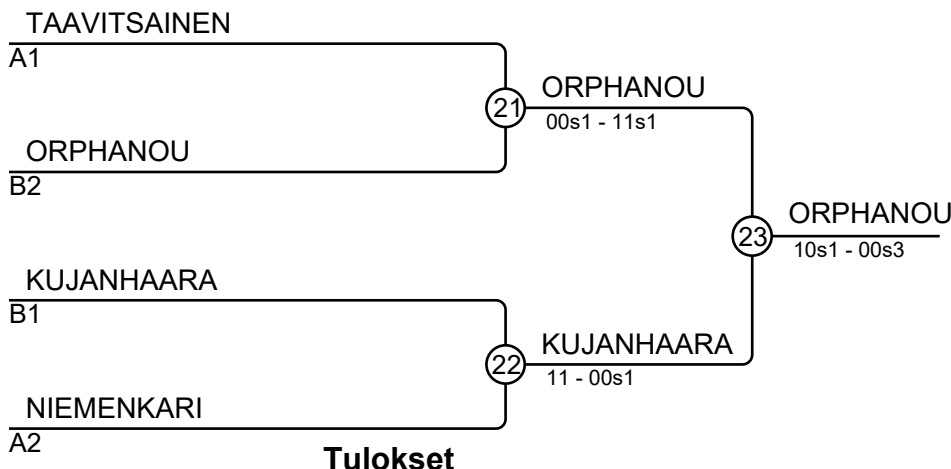

Ottelut A

Ottelu	Valkoinen	Sininen	Tulos	Aika
1	TUOMINEN Otso	4 5 TAAVITSAINEN Jesper	00s1-11	0:50
3	MARTTILA Mikko	1 2 NIEMENKARI Kasper	00s1-10	14:02
5	REHTOLA Samu	3 4 TUOMINEN Otso	10-00s1	3:19
7	MARTTILA Mikko	1 5 TAAVITSAINEN Jesper	00-01s1	4:00
9	NIEMENKARI Kasper	2 3 REHTOLA Samu	11-01	3:21
11	MARTTILA Mikko	1 4 TUOMINEN Otso	10-00s2	4:27
13	REHTOLA Samu	3 5 TAAVITSAINEN Jesper	00-10	0:30
15	NIEMENKARI Kasper	2 4 TUOMINEN Otso	10-00	1:00
17	MARTTILA Mikko	1 3 REHTOLA Samu	10-00	0:27
19	NIEMENKARI Kasper	2 5 TAAVITSAINEN Jesper	00s1-01	5:53

Ottelut B

Ottelu	Valkoinen	Sininen	Tulos	Aika
2	ORPHANOU Daniel	9 10 MÄÄTTÄ Saku	10-00s3	2:29
4	HURSKAINEN Perttu	6 7 KUJANHAARA Joonatan	01s1-10s1	2:28
6	ERJANSALO Perttu	8 9 ORPHANOU Daniel	00s1-01s2	4:00
8	HURSKAINEN Perttu	6 10 MÄÄTTÄ Saku	11-01	2:08
10	KUJANHAARA Joonatan	7 8 ERJANSALO Perttu	10s1-00	1:11
12	HURSKAINEN Perttu	6 9 ORPHANOU Daniel	00s1-01	4:00
14	ERJANSALO Perttu	8 10 MÄÄTTÄ Saku	01-11s1	3:14
16	KUJANHAARA Joonatan	7 9 ORPHANOU Daniel	10-00s3	3:48
18	HURSKAINEN Perttu	6 8 ERJANSALO Perttu	10-00s1	1:23
20	KUJANHAARA Joonatan	7 10 MÄÄTTÄ Saku	10-00	0:15