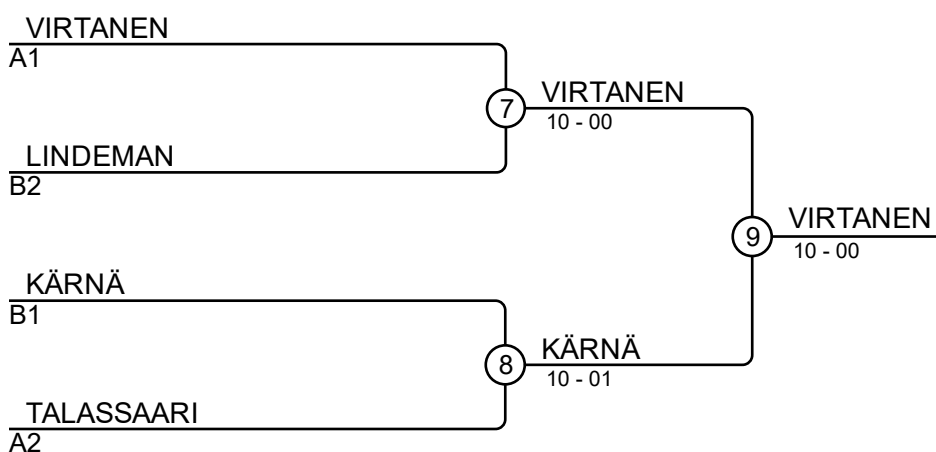

Hontai Shiai 23.3.2024 Helsinki T15-44

Kilpailijat A

Kilpailijat: 6

N:o	Nimi	Vyö	Seura	1	2	3	Voit.	Pist.	Sij.
1	Minja LEIKKAINEN	5.kyu	Fudoshin Rauma				0	0	3
2	Erica VIRTANEN	3.kyu	Lahden JS	10		10	2	20	1
3	Oona TALASSAARI	3.kyu	Meido-Kan, H:ki	10			1	10	2

Ottelut A

Ottelu	Valkoinen	Sininen	Tulos	Aika
1	Minja LEIKKAINEN	1 2 Erica VIRTANEN	00-11	1:23
3	Minja LEIKKAINEN	1 3 Oona TALASSAARI	00-10	0:27
5	Erica VIRTANEN	2 3 Oona TALASSAARI	10-00	1:07

Kilpailijat B

N:o	Nimi	Vyö	Seura	4	5	6	Voit.	Pist.	Sij.
4	Sofia KÄRNÄ	4.kyu	Shirokawa, Porvoo		10		1	10	1
5	Lumia LINDEMAN	4.kyu	Kaarinan judoseura			1	1	1	2
6	Mira PYLSY	3.kyu	Orimattilan JS	1			1	1	3

Ottelut B

Ottelu	Valkoinen	Sininen	Tulos	Aika
2	Sofia KÄRNÄ	4 5 Lumia LINDEMAN	10s1-00s3	3:27
4	Sofia KÄRNÄ	4 6 Mira PYLSY	00-01s1	3:00
6	Lumia LINDEMAN	5 6 Mira PYLSY	01s1-00s1	3:00

Tulokset

Sij.	Nimi
1	Erica VIRTANEN, Lahden JS
2	Sofia KÄRNÄ, Shirokawa, Porvoo
3	Lumia LINDEMAN, Kaarinan judoseura
3	Oona TALASSAARI, Meido-Kan, H:ki