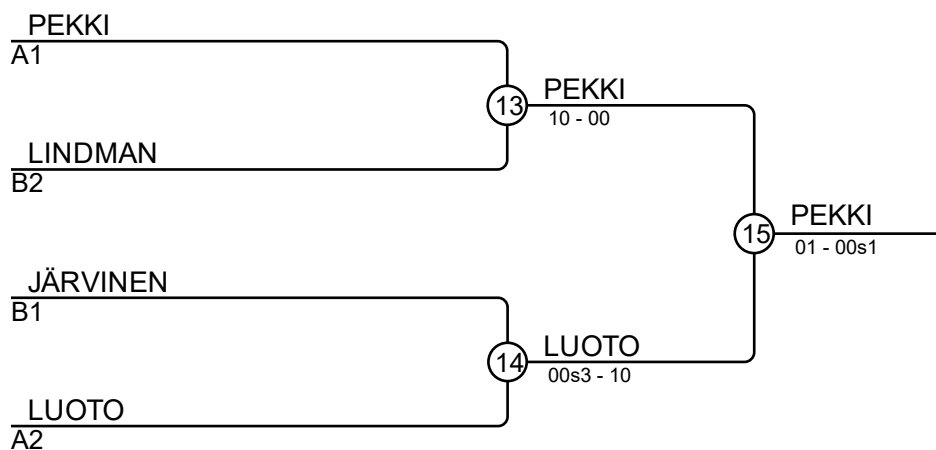

Lahti Shiai 9.12.2023 Lahti P13-38

Kilpailijat A

Kilpailijat: 8

N:o	Nimi	Vyö	Seura	1	2	3	4	Voit.	Pist.	Sij.
1	Joona WIHERSAARI	5.kyu	Kuopion JS Tomodachi					0	0	4
2	Sulo LAHTI	4.kyu	Jyväskylä Jigotai	10				1	10	3
3	Stefan PEKKI	3.kyu	Meido-Kan, H:ki	10	10		10	3	30	1
4	Viljami LUOTO	4.kyu	Tampereen Judo	10	10			2	20	2

Ottelut A

Ottelu	Valkoinen	Sininen	Tulos	Aika
1	Joona WIHERSAARI	1 2 Sulo LAHTI	00-10	0:31
3	Stefan PEKKI	3 4 Viljami LUOTO	10-00	0:59
5	Joona WIHERSAARI	1 3 Stefan PEKKI	00-10	0:19
7	Sulo LAHTI	2 4 Viljami LUOTO	00-10	0:22
9	Joona WIHERSAARI	1 4 Viljami LUOTO	00-10	0:00
11	Sulo LAHTI	2 3 Stefan PEKKI	00-10	0:08

Kilpailijat B

N:o	Nimi	Vyö	Seura	5	6	7	8	Voit.	Pist.	Sij.
5	Luca JÄRVINEN	3.kyu	Orimattilan JS		10	10	10	3	30	1
6	Patrik HAKKARAINEN	5.kyu	Lappeenrannan Kamiza			10		1	10	3
7	Daniel MARTINVIITA	5.kyu	Ping-Viinit, Nurmijärvi					0	0	4
8	Daniel LINDMAN	4.kyu	Loviisan S JS Arashi		10	10		2	20	2

Ottelut B

Ottelu	Valkoinen	Sininen	Tulos	Aika
2	Luca JÄRVINEN	5 6 Patrik HAKKARAINEN	10-00	0:36
4	Daniel MARTINVIITA	7 8 Daniel LINDMAN	00-10	0:57
6	Luca JÄRVINEN	5 7 Daniel MARTINVIITA	10-00	0:26
8	Patrik HAKKARAINEN	6 8 Daniel LINDMAN	00-10	0:12
10	Luca JÄRVINEN	5 8 Daniel LINDMAN	10s1-01s2	3:07
12	Patrik HAKKARAINEN	6 7 Daniel MARTINVIITA	10-00	0:29

Tulokset

Sij.	Nimi
1	Stefan PEKKI, Meido-Kan, H:ki
2	Viljami LUOTO, Tampereen Judo
3	Daniel LINDMAN, Loviisan S JS Arashi
3	Luca JÄRVINEN, Orimattilan JS