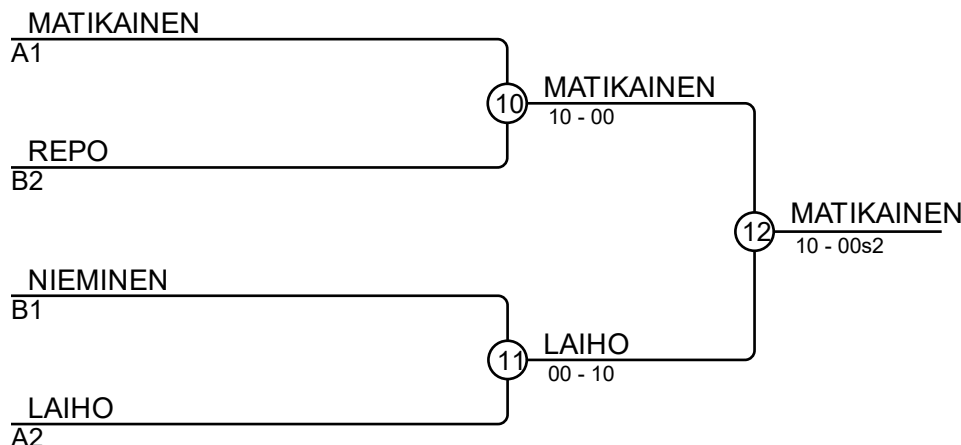

Samurai Cup 1 20.1.2024 Tampere N-70

Kilpailijat A

Kilpailijat: 7

N:o	Nimi	Vyö	Seura	1	2	3	4	Voit.	Pist.	Sij.
1	Inka SUOKANERVA	1.kyu	Koyama, Rovaniemi					0	0	4
2	Venla LAIHO	1.dan	Nummelan Judo	10		10		2	20	2
3	Hilla-Maaria SAARI	1.kyu	Tampereen Judo	10				1	10	3
4	Pihla MATIKAINEN	1.dan	Maskun Tempo	10	10	10		3	30	1

Ottelut A

Ottelu	Valkoinen	Sininen	Tulos	Aika
1	Inka SUOKANERVA 1 2	Venla LAIHO	00-11	0:49
2	Hilla-Maaria SAARI 3 4	Pihla MATIKAINEN	00s1-10	1:25
4	Inka SUOKANERVA 1 3	Hilla-Maaria SAARI	00-10	0:30
5	Venla LAIHO 2 4	Pihla MATIKAINEN	00-10	1:02
7	Inka SUOKANERVA 1 4	Pihla MATIKAINEN	00-10	1:58
8	Venla LAIHO 2 3	Hilla-Maaria SAARI	10-00s1	1:30

Kilpailijat B

N:o	Nimi	Vyö	Seura	5	6	7	Voit.	Pist.	Sij.
5	Roosa REPO	2.kyu	Turun Judoseura		10		1	10	2
6	Emilia KUJALA	1.kyu	Lappajärven Veikot				0	0	3
7	Enna NIEMINEN	1.kyu	Orimattilan JS	10	10		2	20	1

Ottelut B

Ottelu	Valkoinen	Sininen	Tulos	Aika
3	Roosa REPO 5 6	Emilia KUJALA	10-00	0:44
6	Roosa REPO 5 7	Enna NIEMINEN	00s2-10	3:05
9	Emilia KUJALA 6 7	Enna NIEMINEN	00-10	0:43

Tulokset

Sij.	Nimi
1	Pihla MATIKAINEN, Maskun Tempo
2	Venla LAIHO, Nummelan Judo
3	Roosa REPO, Turun Judoseura
3	Enna NIEMINEN, Orimattilan JS