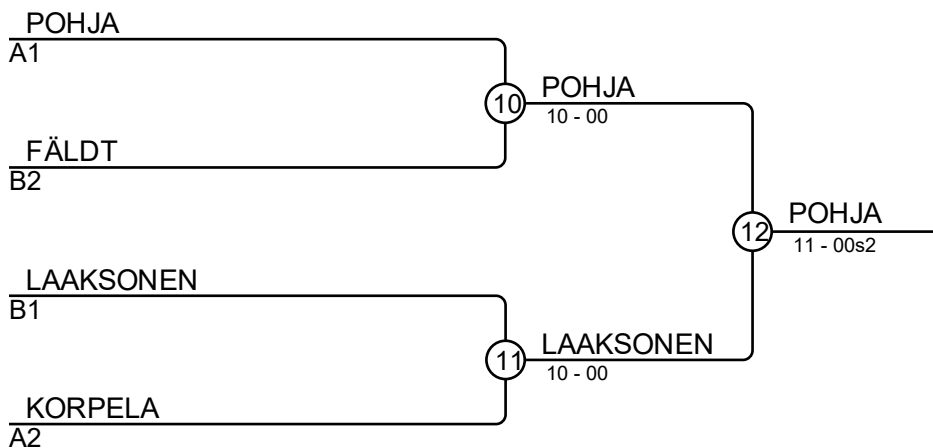

Samurai Cup 1 20.1.2024 Tampere P18-55

Kilpailijat A

Kilpailijat: 7

N:o	Nimi	Vyö	Seura	1	2	3	4	Voit.	Pist.	Sij.
1	Vertti NÄTTYLÄ	3.kyu	Jushinkan, Ähtäri					0	0	4
2	Totti POHJA	2.kyu	Koyama, Rovaniemi	10		10	10	3	30	1
3	livari KORPELA	3.kyu	Jyväskylä Jigotai	1			10	2	11	2
4	Valtteri HILTULA	3.kyu	Fudoshin Rauma	10				1	10	3

Ottelut A

Ottelu	Valkoinen	Sininen	Tulos	Aika
1	Vertti NÄTTYLÄ	1 2 Totti POHJA	00-10	0:37
2	livari KORPELA	3 4 Valtteri HILTULA	10-00	0:50
4	Vertti NÄTTYLÄ	1 3 livari KORPELA	00s2-01	4:45
5	Totti POHJA	2 4 Valtteri HILTULA	10-00	0:19
7	Vertti NÄTTYLÄ	1 4 Valtteri HILTULA	00-10	0:57
8	Totti POHJA	2 3 livari KORPELA	10-00	0:40

Kilpailijat B

N:o	Nimi	Vyö	Seura	5	6	7	Voit.	Pist.	Sij.
5	Veeti WÄRME	4.kyu	Koyama, Rovaniemi				0	0	3
6	Peetu LAAKSONEN	2.kyu	Turun Judoseura	10		10	2	20	1
7	Niilo FÄLDT	3.kyu	Shirokawa, Porvoo	10			1	10	2

Ottelut B

Ottelu	Valkoinen	Sininen	Tulos	Aika
3	Veeti WÄRME	5 6 Peetu LAAKSONEN	00-10	0:06
6	Veeti WÄRME	5 7 Niilo FÄLDT	00s2-10s1	0:29
9	Peetu LAAKSONEN	6 7 Niilo FÄLDT	10-00	0:28

Tulokset

Sij.	Nimi
1	Totti POHJA, Koyama, Rovaniemi
2	Peetu LAAKSONEN, Turun Judoseura
3	Niilo FÄLDT, Shirokawa, Porvoo
3	livari KORPELA, Jyväskylä Jigotai