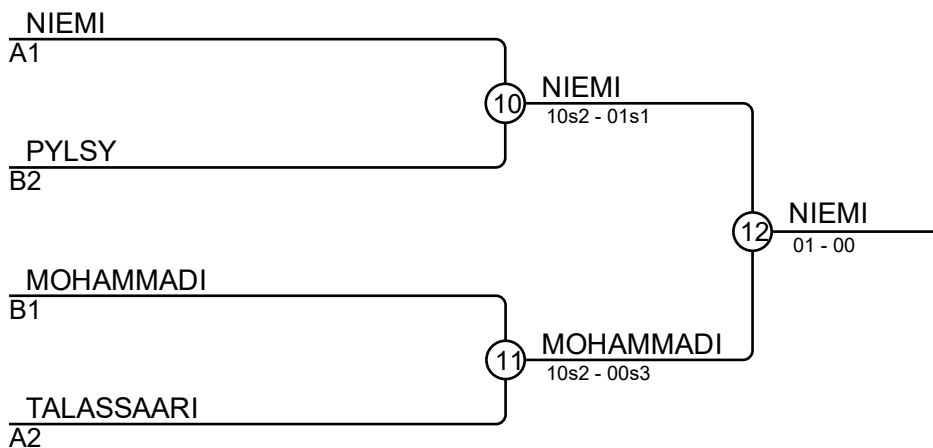

Samurai Cup 1 20.1.2024 Tampere T15-44

Kilpailijat A

Kilpailijat: 7

N:o	Nimi	Vyö	Seura	1	2	3	4	Voit.	Pist.	Sij.
1	Sofia KÄRNÄ	4.kyu	Shirokawa, Porvoo		10			1	10	3
2	Erica VIRTANEN	3.kyu	Lahden JS			10		1	10	4
3	Lotta NIEMI	3.kyu	Nokian Judo	10			10	2	20	1
4	Oona TALASSAARI	3.kyu	Meido-Kan, H:ki	10	10			2	20	2

Ottelut A

Ottelu	Valkoinen	Sininen	Tulos	Aika
1	Sofia KÄRNÄ	Erica VIRTANEN	10-00	1:13
2	Lotta NIEMI	Oona TALASSAARI	10-00	0:40
4	Sofia KÄRNÄ	Lotta NIEMI	00-10	2:50
5	Erica VIRTANEN	Oona TALASSAARI	00-10	0:13
7	Sofia KÄRNÄ	Oona TALASSAARI	00s1-10s1	1:58
8	Erica VIRTANEN	Lotta NIEMI	10-01	0:56

Kilpailijat B

N:o	Nimi	Vyö	Seura	5	6	7	Voit.	Pist.	Sij.
5	Elnaz MOHAMMADI	4.kyu	Meido-Kan, H:ki		1	10	2	11	1
6	Mira PYLSY	3.kyu	Orimattilan JS			10	1	10	2
7	Viivi-Lotta KAUKANEN	3.kyu	Turun Judoseura				0	0	3

Ottelut B

Ottelu	Valkoinen	Sininen	Tulos	Aika
3	Elnaz MOHAMMADI	Mira PYLSY	01s1-00	4:25
6	Elnaz MOHAMMADI	Viivi-Lotta KAUKANEN	10-00	0:40
9	Mira PYLSY	Viivi-Lotta KAUKANEN	10-00	0:51

Tulokset

Sij.	Nimi
1	Lotta NIEMI, Nokian Judo
2	Elnaz MOHAMMADI, Meido-Kan, H:ki
3	Mira PYLSY, Orimattilan JS
3	Oona TALASSAARI, Meido-Kan, H:ki