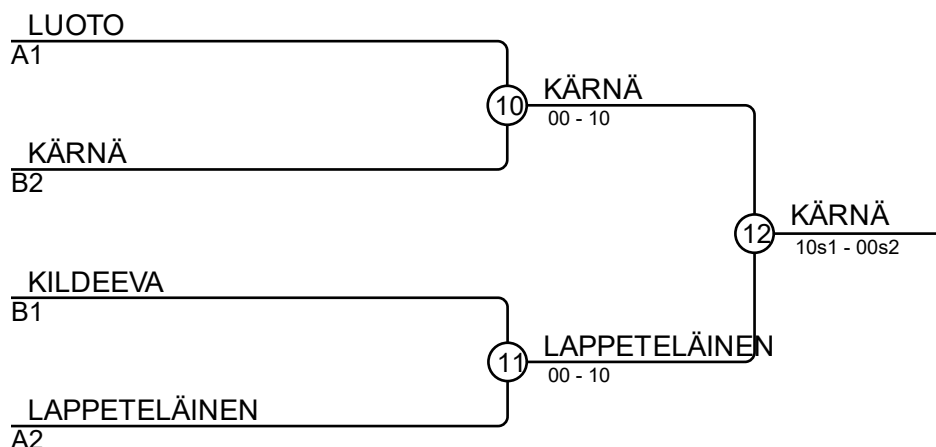

Samurai Cup 1 20.1.2024 Tampere T18-57

Kilpailijat A

Kilpailijat: 7

N:o	Nimi	Vyö	Seura	1	2	3	4	Voit.	Pist.	Sij.
1	Ella KARJALAINEN	2.kyu	Nummelan Judo			10		1	10	3
2	Ella LUOTO	2.kyu	Tampereen Judo	10		10	10	3	30	1
3	Anja SNABB	3.kyu	Meido-Kan, H:ki					0	0	4
4	Essi LAPPETELÄINEN	1.kyu	Iisalmen JS	10		10		2	20	2

Ottelut A

Ottelu	Valkoinen	Sininen	Tulos	Aika
1	Ella KARJALAINEN	1 2 Ella LUOTO	00s1-10s1	8:46
2	Anja SNABB	3 4 Essi LAPPETELÄINEN	00-10	0:16
4	Ella KARJALAINEN	1 3 Anja SNABB	10-00	0:44
5	Ella LUOTO	2 4 Essi LAPPETELÄINEN	10-00	1:46
7	Ella KARJALAINEN	1 4 Essi LAPPETELÄINEN	00-10	2:40
8	Ella LUOTO	2 3 Anja SNABB	10-00s3	1:51

Kilpailijat B

N:o	Nimi	Vyö	Seura	5	6	7	Voit.	Pist.	Sij.
5	Iida PYYKÖNEN	2.kyu	Lahden JS				0	0	3
6	Daria KILDEEVA	3.kyu	Kiteen Kippon	10		10	1	10	1
7	Olivia KÄRNÄ	2.kyu	Shirokawa, Porvoo				0	0	2

Ottelut B

Ottelu	Valkoinen	Sininen	Tulos	Aika
3	Iida PYYKÖNEN	5 6 Daria KILDEEVA	00-10	0:42
6	Iida PYYKÖNEN	5 7 Olivia KÄRNÄ		
9	Daria KILDEEVA	6 7 Olivia KÄRNÄ	10-01	5:03

Tulokset

Sij.	Nimi
1	Olivia KÄRNÄ, Shirokawa, Porvoo
2	Essi LAPPETELÄINEN, Iisalmen JS
3	Ella LUOTO, Tampereen Judo
3	Daria KILDEEVA, Kiteen Kippon