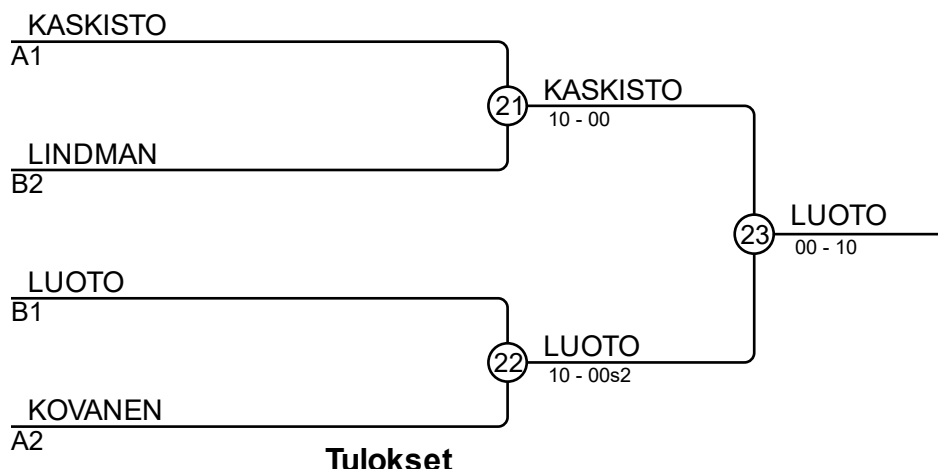

Ottelut A

Ottelu	Valkoinen	Sininen	Tulos	Aika
1	Daniel KOVANEN	4 5 Kalle KASKISTO	00-10	2:13
3	Isak MÄNTYMÄKI	1 2 Touko VÄLIMAA	10-00	0:55
5	Sakari TERNO	3 4 Daniel KOVANEN		
7	Isak MÄNTYMÄKI	1 5 Kalle KASKISTO	00-10	0:33
9	Touko VÄLIMAA	2 3 Sakari TERNO		
11	Isak MÄNTYMÄKI	1 4 Daniel KOVANEN	00-10	0:30
13	Sakari TERNO	3 5 Kalle KASKISTO		
15	Touko VÄLIMAA	2 4 Daniel KOVANEN	00-10	0:11
17	Isak MÄNTYMÄKI	1 3 Sakari TERNO		
19	Touko VÄLIMAA	2 5 Kalle KASKISTO	00-10	0:12

Kilpailijat B

N:o	Nimi	Vyö	Seura	6	7	8	9	10	Voit.	Pist.	Sij.
6	Onni ROSSI	4.kyu	Tampereen Judo				10		1	10	4
7	Daniel LINDMAN	4.kyu	Loviisan S JS Arashi	10			10	10	3	30	2
8	Linus LUOTO	3.kyu	Tampereen Judo	10	1		10	10	4	31	1
9	Elmo LUOMA	5.kyu	Tampereen Judo						0	0	5
10	Marco PYLSY	3.kyu	Orimattilan JS	1			10		2	11	3

Ottelut B

Ottelu	Valkoinen	Sininen	Tulos	Aika
2	Elmo LUOMA	9 10 Marco PYLSY	00-10	1:18
4	Onni ROSSI	6 7 Daniel LINDMAN	00-10	1:00
6	Linus LUOTO	8 9 Elmo LUOMA	10-00	0:10
8	Onni ROSSI	6 10 Marco PYLSY	00-01	2:00
10	Daniel LINDMAN	7 8 Linus LUOTO	00s1-01	2:32
12	Onni ROSSI	6 9 Elmo LUOMA	11-00	0:21
14	Linus LUOTO	8 10 Marco PYLSY	10-00s1	1:01
16	Daniel LINDMAN	7 9 Elmo LUOMA	10-00	0:23
18	Onni ROSSI	6 8 Linus LUOTO	00-10	0:30
20	Daniel LINDMAN	7 10 Marco PYLSY	10-00	1:53

Tulokset

Sij.	Nimi
1	Linus LUOTO, Tampereen Judo
2	Kalle KASKISTO, Fudoshin Rauma
3	Daniel LINDMAN, Loviisan S JS Arashi
3	Daniel KOVANEN, Loviisan S JS Arashi