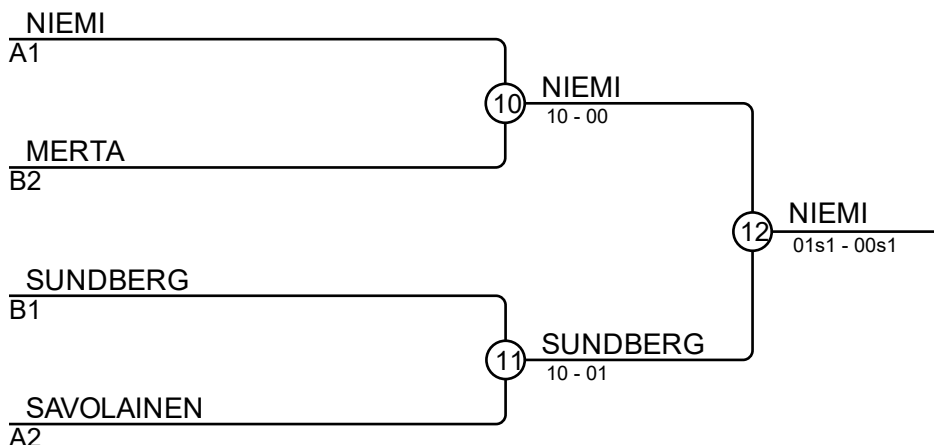

Kirves Shiai 20.1.2024 Tampere, Tesoma T13-36

Kilpailijat A

Kilpailijat: 7

N:o	Nimi	Vyö	Seura	1	2	3	4	Voit.	Pist.	Sij.
1	Siina SAVOLAINEN	5.kyu	Vantaan Jukara			10	1	2	11	2
2	Vivian NIEMI	4.kyu	Ping-Viinit, Nurmijärvi	10		10	10	3	30	1
3	Elli KOSKINEN	4.kyu	Kaustisen Pohjan-Veikot					0	0	4
4	Siiri TERNO	5.kyu	Nokian Judo			10		1	10	3

Ottelut A

Ottelu	Valkoinen	Sininen	Tulos	Aika
1	Siina SAVOLAINEN	1 2 Vivian NIEMI	00-10	0:26
2	Elli KOSKINEN	3 4 Siiri TERNO	00-10	0:15
4	Siina SAVOLAINEN	1 3 Elli KOSKINEN	10-00	1:37
5	Vivian NIEMI	2 4 Siiri TERNO	10-01	2:24
7	Siina SAVOLAINEN	1 4 Siiri TERNO	01-00	2:00
8	Vivian NIEMI	2 3 Elli KOSKINEN	11-00s2	1:46

Kilpailijat B

N:o	Nimi	Vyö	Seura	5	6	7	Voit.	Pist.	Sij.
5	Ida MURTOLA	4.kyu	Sobudo				0	0	3
6	Hellin MERTA	5.kyu	Lappeenrannan Kamiza	10			1	10	2
7	Amanda SUNDBERG	5.kyu	Meido-Kan, H:ki	10	10		2	20	1

Ottelut B

Ottelu	Valkoinen	Sininen	Tulos	Aika
3	Ida MURTOLA	5 6 Hellin MERTA	00-10	0:41
6	Ida MURTOLA	5 7 Amanda SUNDBERG	00-10	0:45
9	Hellin MERTA	6 7 Amanda SUNDBERG	00s1-10s1	1:50

Tulokset

Sij.	Nimi
1	Vivian NIEMI, Ping-Viinit, Nurmijärvi
2	Amanda SUNDBERG, Meido-Kan, H:ki
3	Hellin MERTA, Lappeenrannan Kamiza
3	Siina SAVOLAINEN, Vantaan Jukara