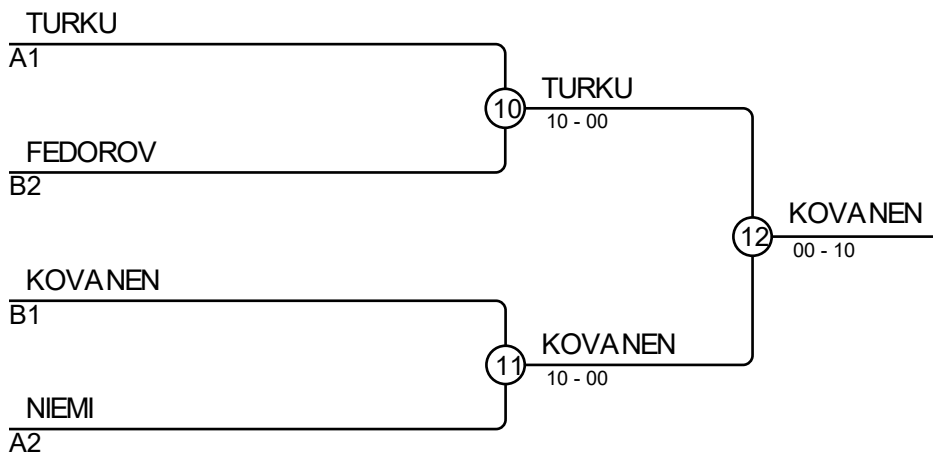

Lahti Shiai 2024 14.12.2024 Pajulahti P11-38

Kilpailijat A

Kilpailijat: 7

N:o	Nimi	Vyö	Seura	1	2	3	4	Voit.	Pist.	Sij.
1	Väinö TURKU	5.kyu	Kamiza		10	10	1	3	21	1
2	Ohto TOROI	5.kyu	Tikkurilan Judokat			10		1	10	3
3	Peetu NIVALA	5.kyu	Jyväskylä Jigotai					0	0	4
4	Helvi NIEMI	4.kyu	Meido-Kan, H:ki		10	10		2	20	2

Ottelut A

Ottelu	Valkoinen	Sininen	Tulos	Aika
1	Väinö TURKU	1 2 Ohto TOROI	10-00	1:05
2	Peetu NIVALA	3 4 Helvi NIEMI	00-10	1:27
4	Väinö TURKU	1 3 Peetu NIVALA	10-00	1:08
5	Ohto TOROI	2 4 Helvi NIEMI	00-10	1:01
7	Väinö TURKU	1 4 Helvi NIEMI	01s1-00	2:23
8	Ohto TOROI	2 3 Peetu NIVALA	10s1-01	0:51

Kilpailijat B

N:o	Nimi	Vyö	Seura	5	6	7	Voit.	Pist.	Sij.
5	Platon FEDOROV	5.kyu	Tikkurilan Judokat			10	1	10	2
6	Daniel KOVANEN	4.kyu	Loviisan S JS Arashi	10		10	2	20	1
7	Nooa SELANDER	4.kyu	Mäntyharjun Judo				0	0	3

Ottelut B

Ottelu	Valkoinen	Sininen	Tulos	Aika
3	Platon FEDOROV	5 6 Daniel KOVANEN	00s3-11	1:25
6	Platon FEDOROV	5 7 Nooa SELANDER	10-00	1:27
9	Daniel KOVANEN	6 7 Nooa SELANDER	10-00	0:31

Tulokset

Sij.	Nimi
1	Daniel KOVANEN, Loviisan S JS Arashi
2	Väinö TURKU, Kamiza
3	Platon FEDOROV, Tikkurilan Judokat
3	Helvi NIEMI, Meido-Kan, H:ki