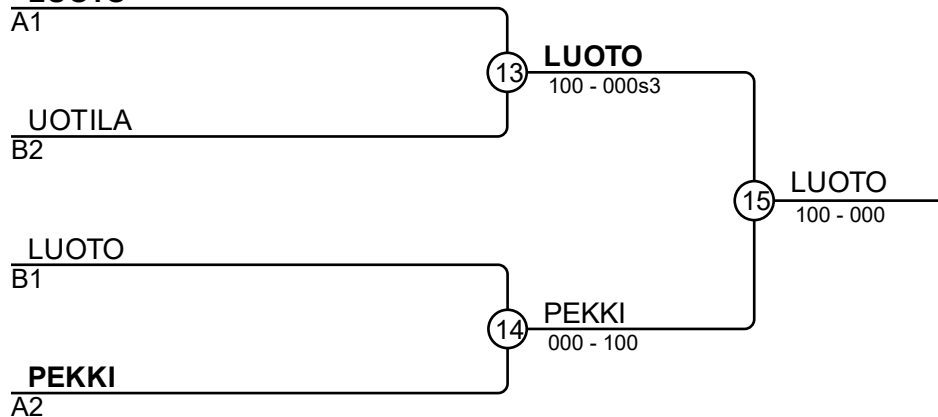

Samurai Cup 1 25.1.25 Lempäälä P15-42

Kilpailijat A

Kilpailijat: 8

N:o	Nimi	Vyö	Seura	1	2	3	4	Voit.	Pist.	Sij.
1	Viljami LUOTO	3.kyu	Tampereen Judo	X	100	1	1	3	102	1
2	Eetu VIITALA	3.kyu	Jyväskylä Jigotai		X			0	0	4
3	Väinö LUMME	3.kyu	Oulun JK		100	X		1	100	3
4	Stefan PEKKI	2.kyu	Meido-Kan, H:ki		100	100	X	2	200	2

Ottelut A

Ottelu	Valkoinen	Sininen	Tulos	Aika
1	Viljami LUOTO	1 2 Eetu VIITALA	100-000s1	0:54
3	Väinö LUMME	3 4 Stefan PEKKI	000-101	2:06
5	Viljami LUOTO	1 3 Väinö LUMME	001s1-000s2	4:23
7	Eetu VIITALA	2 4 Stefan PEKKI	000-100	0:32
9	Viljami LUOTO	1 4 Stefan PEKKI	001s1-000	3:00
11	Eetu VIITALA	2 3 Väinö LUMME	000-100	0:08

Kilpailijat B

N:o	Nimi	Vyö	Seura	5	6	7	8	Voit.	Pist.	Sij.
5	Linus LUOTO	3.kyu	Tampereen Judo	X	10	100	100	3	210	1
6	Luca JÄRVINEN	3.kyu	Orimattilan JS		X		100	1	100	3
7	Paavo UOTILA	4.kyu	Tampereen Judo		1	X	100	2	101	2
8	Sulo LAHTI	4.kyu	Jyväskylä Jigotai				X	0	0	4

Ottelut A

Ottelu	Valkoinen	Sininen	Tulos	Aika
2	Linus LUOTO	5 6 Luca JÄRVINEN	010-000s2	3:00
4	Paavo UOTILA	7 8 Sulo LAHTI	110s2-000s1	2:51
6	Linus LUOTO	5 7 Paavo UOTILA	100-010s3	1:13
8	Luca JÄRVINEN	6 8 Sulo LAHTI	100-000	0:38
10	Linus LUOTO	5 8 Sulo LAHTI	100s1-000	0:28
12	Luca JÄRVINEN	6 7 Paavo UOTILA	000-001s1	3:00

LUOTO

Tulokset

Sij.	Nimi
1	Viljami LUOTO, Tampereen Judo
2	Stefan PEKKI, Meido-Kan, H:ki
3	Paavo UOTILA, Tampereen Judo
3	Linus LUOTO, Tampereen Judo