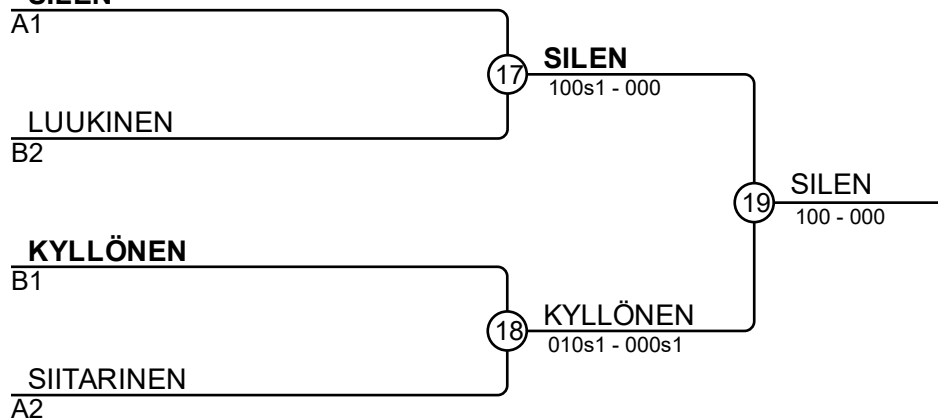

Kilpailijat A

Kilpailijat: 9

N:o	Nimi	Vyö	Seura	1	2	3	4	5	Voit.	Pist.	Sij.
1	Oliver SIITARINEN	2.kyu	Tapanilan Erä Judo	X	100	1		100	3	201	2
2	Severi SIMOLA	3.kyu	Kaarinan judoseura		X				0	0	5
3	Markus POHJA	3.kyu	Kiteen Kippon		100	X			1	100	4
4	Topi SILEN	1.kyu	Orimattilan JS	1	100	100	X	100	4	301	1
5	Eeli LÖSÖNEN	3.kyu	Lapinlahden JS Shiranami		100	100		X	2	200	3

Ottelut A

Ottelu	Valkoinen	Sininen	Tulos	Aika
1	Topi SILEN	4 5 Eeli LÖSÖNEN	100-000	0:56
2	Oliver SIITARINEN	1 2 Severi SIMOLA	110-000	0:33
4	Markus POHJA	3 4 Topi SILEN	000-110	0:55
5	Oliver SIITARINEN	1 5 Eeli LÖSÖNEN	100-000	2:24
7	Severi SIMOLA	2 3 Markus POHJA	000-100	1:13
9	Oliver SIITARINEN	1 4 Topi SILEN	000s2-001s1	4:00
10	Markus POHJA	3 5 Eeli LÖSÖNEN	000-101s1	3:42
12	Severi SIMOLA	2 4 Topi SILEN	000-100	0:16
13	Oliver SIITARINEN	1 3 Markus POHJA	001-000s1	4:00
15	Severi SIMOLA	2 5 Eeli LÖSÖNEN	000-100	0:23

Kilpailijat B

N:o	Nimi	Vyö	Seura	6	7	8	9	Voit.	Pist.	Sij.
6	Anton POHJA	4.kyu	Kiteen Kippon	X				0	0	4
7	Urho KYLLÖNEN	2.kyu	Meido-Kan, H:ki	100	X	100	100	3	300	1
8	Noel LUUKINEN	2.kyu	Kita-Kan, Kemi	100		X	100	2	200	2
9	Olavi MUITTARI	4.kyu	Laukaan Darma-Kai	100			X	1	100	3

Ottelut A

Ottelu	Valkoinen	Sininen	Tulos	Aika
3	Anton POHJA	6 7 Urho KYLLÖNEN	000-102	1:04
6	Noel LUUKINEN	8 9 Olavi MUITTARI	100-000	0:09
8	Anton POHJA	6 8 Noel LUUKINEN	000-101	0:31
11	Urho KYLLÖNEN	7 9 Olavi MUITTARI	111s1-000	1:16
14	Anton POHJA	6 9 Olavi MUITTARI	000-101	1:41
16	Urho KYLLÖNEN	7 8 Noel LUUKINEN	100s1-000s2	4:28

SILEN

Tulokset

Sij.	Nimi
1	Topi SILEN, Orimattilan JS
2	Urho KYLLÖNEN, Meido-Kan, H:ki
3	Noel LUUKINEN, Kita-Kan, Kemi
3	Oliver SIITARINEN, Tapanilan Erä Judo