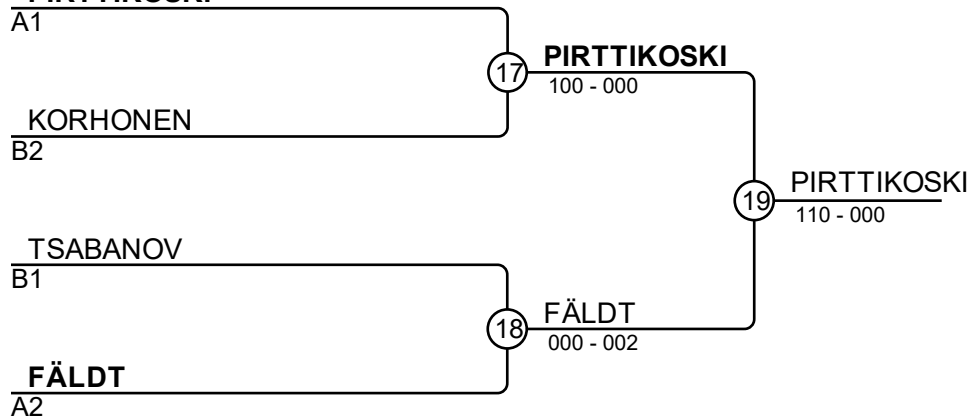

Ottelut A

Ottelu	Valkoinen	Sininen	Tulos	Aika
1	Vertti NÄTTYLÄ	4 5 Eino PIRTTIKOSKI	000s1-101	2:33
2	Artur MAYOROV	1 2 Niilo FÄLDT	000-103	2:48
4	Iivari KORPELA	3 4 Vertti NÄTTYLÄ	000s1-001s1	4:00
5	Artur MAYOROV	1 5 Eino PIRTTIKOSKI	000-101	0:17
7	Niilo FÄLDT	2 3 Iivari KORPELA	010-000	4:00
9	Artur MAYOROV	1 4 Vertti NÄTTYLÄ	000s2-001	4:00
10	Iivari KORPELA	3 5 Eino PIRTTIKOSKI	000-110	1:42
12	Niilo FÄLDT	2 4 Vertti NÄTTYLÄ	100-000	1:31
13	Artur MAYOROV	1 3 Iivari KORPELA	000-100	1:01
15	Niilo FÄLDT	2 5 Eino PIRTTIKOSKI	000-100	2:10

Kilpailijat B

N:o	Nimi	Vyö	Seura	6	7	8	9	Voit.	Pist.	Sij.
6	Georgi TSABANOV	4.kyu	Waseda Club, Uusikaupunki	X	100	100	100	3	300	1
7	Vilho KORHONEN	3.kyu	Lapinlahden JS Shiranami		X	100	100	2	200	2
8	Iisakki OINONEN	3.kyu	Chikara, H:ki			X	10	1	10	3
9	Leevi TERÄSVUORI	4.kyu	Tapanilan Erä Judo				X	0	0	4

Ottelut A

Ottelu	Valkoinen	Sininen	Tulos	Aika
3	Georgi TSABANOV	6 7 Vilho KORHONEN	100-000	0:46
6	Iisakki OINONEN	8 9 Leevi TERÄSVUORI	010-000	4:00
8	Georgi TSABANOV	6 8 Iisakki OINONEN	100-000	2:35
11	Vilho KORHONEN	7 9 Leevi TERÄSVUORI	101-001	2:21
14	Georgi TSABANOV	6 9 Leevi TERÄSVUORI	100-001	2:13
16	Vilho KORHONEN	7 8 Iisakki OINONEN	100s1-000s1	1:11

PIRRTIKOSKI

Tulokset

Sij.	Nimi
1	Eino PIRTTIKOSKI, Oulun JK
2	Niilo FÄLDT, Shirokawa, Porvoo
3	Vilho KORHONEN, Lapinlahden JS Shiranami
3	Georgi TSABANOV, Waseda Club, Uusikaupunki