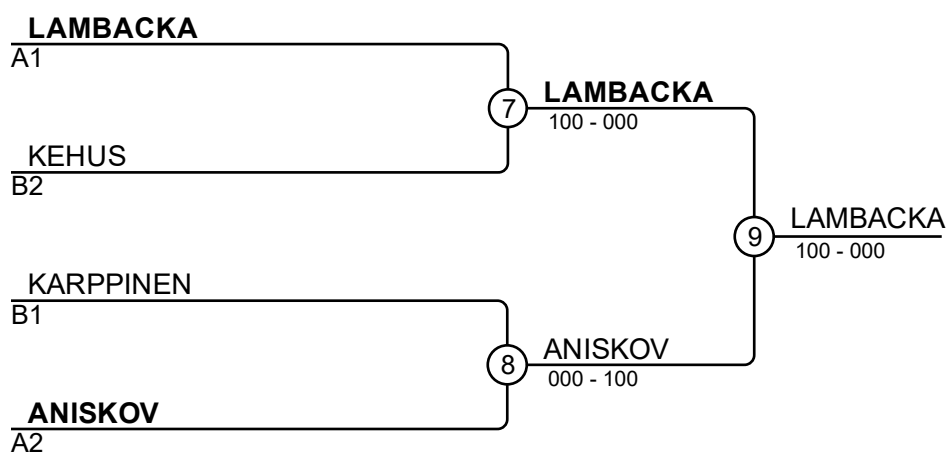

Samurai Cup 1 25.1.25 Lempäälä P18-90

Kilpailijat A

Kilpailijat: 6

N:o	Nimi	Vyö	Seura	1	2	3	Voit.	Pist.	Sij.
1	Anton ANISKOV	3.kyu	Waseda Club, Uusikaupunki	X	10		1	10	2
2	Aarni KUJANSIVU	3.kyu	Lempäälän Syokonkan Judo		X		0	0	3
3	Perttu LAMBACKA	1.kyu	Koyama, Rovaniemi	100	100	X	2	200	1

Ottelut A

Ottelu	Valkoinen	Sininen	Tulos	Aika
1	Anton ANISKOV	1 2 Aarni KUJANSIVU	015s2-001s1	4:00
3	Anton ANISKOV	1 3 Perttu LAMBACKA	000-100	0:10
5	Aarni KUJANSIVU	2 3 Perttu LAMBACKA	000-100	0:11

Kilpailijat B

N:o	Nimi	Vyö	Seura	4	5	6	Voit.	Pist.	Sij.
4	Elias KEHUS	4.kyu	Koyama, Rovaniemi	X		100	1	100	2
5	Eero KARPPINEN	2.kyu	Tampereen Judo	100	X	100	2	200	1
6	Miska SUOMINEN	3.kyu	Waseda Club, Uusikaupunki			X	0	0	3

Ottelut A

Ottelu	Valkoinen	Sininen	Tulos	Aika
2	Elias KEHUS	4 5 Eero KARPPINEN	000-100	0:59
4	Elias KEHUS	4 6 Miska SUOMINEN	100-000	1:00
6	Eero KARPPINEN	5 6 Miska SUOMINEN	100-000	0:20

Tulokset

Sij.	Nimi
1	Perttu LAMBACKA, Koyama, Rovaniemi
2	Anton ANISKOV, Waseda Club, Uusikaupunki
3	Elias KEHUS, Koyama, Rovaniemi
3	Eero KARPPINEN, Tampereen Judo