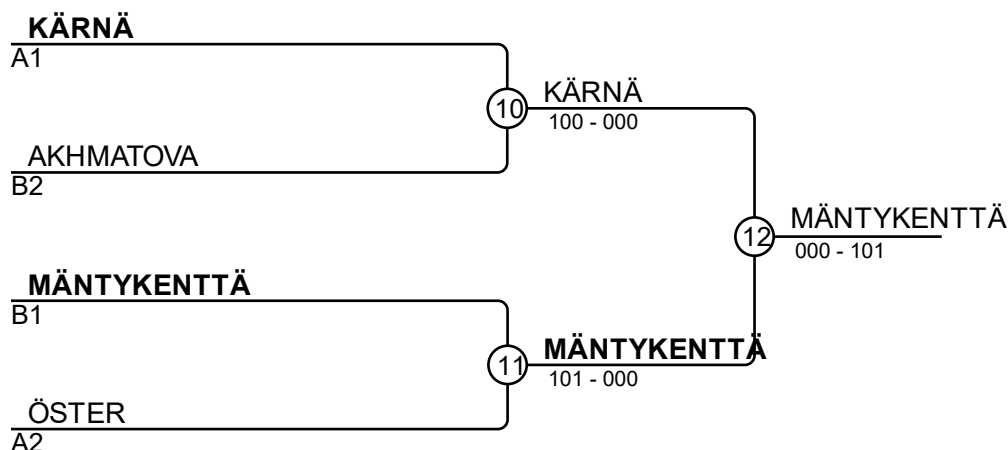

Samurai Cup 1 25.1.25 Lempäälä T18-48

Kilpailijat A

Kilpailijat: 7

N:o	Nimi	Vyö	Seura	1	2	3	4	Voit.	Pist.	Sij.
1	Mira PYLSY	3.kyu	Orimattilan JS	X				0	0	4
2	Sofia KÄRNÄ	3.kyu	Shirokawa, Porvoo	100	X	10	10	3	120	1
3	Veera ÖSTER	2.kyu	Hontai Judo, H:ki	10		X	100	2	110	2
4	Helvi PUOMILAHTI	2.kyu	JS Sakura, Kuopio	10			X	1	10	3

Ottelut A

Ottelu	Valkoinen	Sininen	Tulos	Aika
1	Mira PYLSY	1 2 Sofia KÄRNÄ	000-100s1	2:23
2	Veera ÖSTER	3 4 Helvi PUOMILAHTI	100s1-000	0:40
4	Mira PYLSY	1 3 Veera ÖSTER	000s1-010	4:00
5	Sofia KÄRNÄ	2 4 Helvi PUOMILAHTI	011-003	4:00
7	Mira PYLSY	1 4 Helvi PUOMILAHTI	000s1-012	4:00
8	Sofia KÄRNÄ	2 3 Veera ÖSTER	011-001	4:00

Kilpailijat B

N:o	Nimi	Vyö	Seura	5	6	7	Voit.	Pist.	Sij.
5	Kateryna AKHMATOVA	4.kyu	Gladiator Turku Judo-Samboseur	X		100	1	100	2
6	Sara MÄNTYKENTTÄ	2.kyu	Koyama, Rovaniemi	100	X	100	2	200	1
7	Venla KEMPPAINEN	4.kyu	Kajaanin JK			X	0	0	3

Ottelut A

Ottelu	Valkoinen	Sininen	Tulos	Aika
3	Kateryna AKHMATOVA	5 6 Sara MÄNTYKENTTÄ	000-100	1:53
6	Kateryna AKHMATOVA	5 7 Venla KEMPPAINEN	100-000	0:44
9	Sara MÄNTYKENTTÄ	6 7 Venla KEMPPAINEN	100-000	0:00

Tulokset

Sij.	Nimi
1	Sara MÄNTYKENTTÄ, Koyama, Rovaniemi
2	Sofia KÄRNÄ, Shirokawa, Porvoo
3	Kateryna AKHMATOVA, Gladiator Turku Judo-Samboseur
3	Veera ÖSTER, Hontai Judo, H:ki