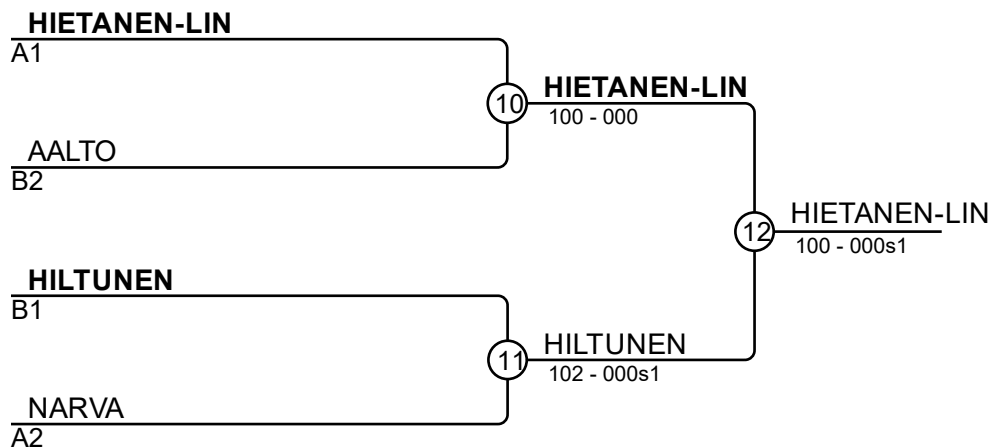

Samurai Cup 1 25.1.25 Lempäälä T18-52

Kilpailijat A

Kilpailijat: 7

N:o	Nimi	Vyö	Seura	1	2	3	4	Voit.	Pist.	Sij.
1	Jade KOLARI	2.kyu	JS Sakura, Kuopio	X				0	0	4
2	Sara NARVA	2.kyu	Oulun JK	100	X		1	2	101	2
3	Carolina HIETANEN-LIN	2.kyu	Chikara, H:ki	100	100	X	100	3	300	1
4	Dana JUNOLAINEN	4.kyu	Gladiator Turku Judo-Sarjaseur	100			X	1	100	3

Ottelut A

Ottelu	Valkoinen	Sininen	Tulos	Aika
1	Jade KOLARI	1 2 Sara NARVA	000s1-101	2:47
2	Carolina HIETANEN-LIN	3 4 Dana JUNOLAINEN	101-000s1	1:49
4	Jade KOLARI	1 3 Carolina HIETANEN-LIN	000-101	0:18
5	Sara NARVA	2 4 Dana JUNOLAINEN	001-000	5:30
7	Jade KOLARI	1 4 Dana JUNOLAINEN	000-101	1:52
8	Sara NARVA	2 3 Carolina HIETANEN-LIN	000s2-101s1	3:56

Kilpailijat B

N:o	Nimi	Vyö	Seura	5	6	7	Voit.	Pist.	Sij.
5	Juuli KOSKELA	3.kyu	Porin JS Fudoshin	X			0	0	3
6	Aamu HILTUNEN	3.kyu	Tohmajärven urheilijat	100	X	100	2	200	1
7	Sofia AALTO	2.kyu	Turun Judoseura	1		X	1	1	2

Ottelut A

Ottelu	Valkoinen	Sininen	Tulos	Aika
3	Juuli KOSKELA	5 6 Aamu HILTUNEN	000-101	0:20
6	Juuli KOSKELA	5 7 Sofia AALTO	000s2-001s1	5:57
9	Aamu HILTUNEN	6 7 Sofia AALTO	100-000s1	0:58

Tulokset

Sij.	Nimi
1	Carolina HIETANEN-LIN, Chikara, H:ki
2	Aamu HILTUNEN, Tohmajärven urheilijat
3	Sofia AALTO, Turun Judoseura
3	Sara NARVA, Oulun JK