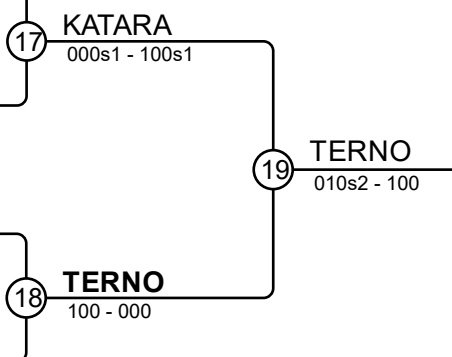

## Ottelut A

Ottelu	Valkoinen	Sininen	Tulos	Aika
3	Peetu NIVALA	6 7 Niilo KATARA	000-100	0:21
6	Sakari TERNO	8 9 Leevi TOIVONEN	100-000	0:06
8	Peetu NIVALA	6 8 Sakari TERNO	000-101s1	1:21
11	Niilo KATARA	7 9 Leevi TOIVONEN	100s1-000s1	2:00
14	Peetu NIVALA	6 9 Leevi TOIVONEN	001-000s2	2:00
16	Niilo KATARA	7 8 Sakari TERNO	000s1-110	1:34

MURTO LAHTI

A1

KATARA

B2

TERNO

B1

TALLILA

A2

## Tulokset

Sij.	Nimi
1	Sakari TERNO, Nokian Judo
2	Niilo KATARA, Espoon Urheilijat
3	Jere MURTO LAHTI, Jyväskylä Jigotai
3	Antti TALLILA, Tampereen Judo