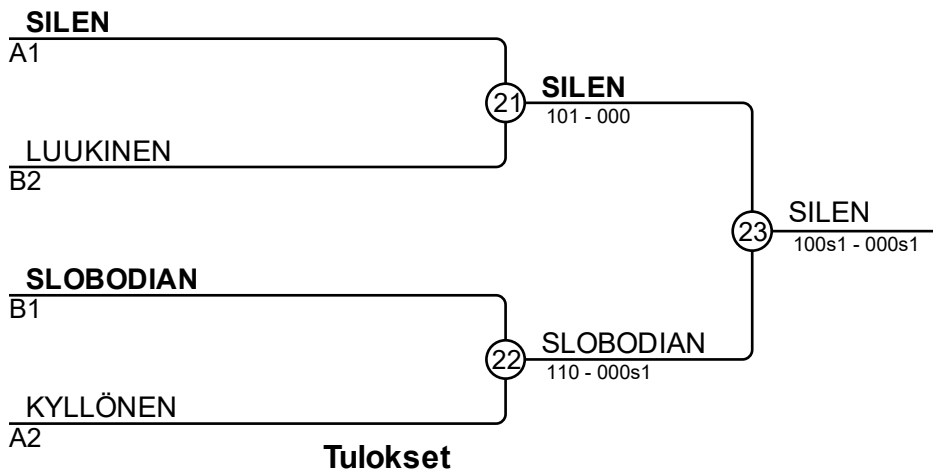

Ottelut A

Ottelu	Valkoinen	Sininen	Tulos	Aika
1	Markus POHJA	4 5 Topi SILEN	000s1-111	2:56
3	Miro HOHTARI	1 2 Urho KYLLÖNEN	000-100	1:31
5	Iisakki OINONEN	3 4 Markus POHJA	000-001	4:00
7	Miro HOHTARI	1 5 Topi SILEN	000-100	0:16
9	Urho KYLLÖNEN	2 3 Iisakki OINONEN	004-000	4:00
11	Miro HOHTARI	1 4 Markus POHJA	100-000	0:59
13	Iisakki OINONEN	3 5 Topi SILEN	000s2-002	4:00
15	Urho KYLLÖNEN	2 4 Markus POHJA	100-000	0:53
17	Miro HOHTARI	1 3 Iisakki OINONEN	100s1-000	2:20
19	Urho KYLLÖNEN	2 5 Topi SILEN	000s1-001s1	4:00

Ottelut A

Ottelu	Valkoinen	Sininen	Tulos	Aika
2	Eeli LÖSÖNEN	9 10 Maksym ONOPRIIENKO	000-100	1:14
4	Severi SIMOLA	6 7 Vladyslav SLOBODIAN	000-111	1:10
6	Noel LUUKINEN	8 9 Eeli LÖSÖNEN	100-000	1:12
8	Severi SIMOLA	6 10 Maksym ONOPRIIENKO	000-100	0:08
10	Vladyslav SLOBODIAN	7 8 Noel LUUKINEN	101-000	1:46
12	Severi SIMOLA	6 9 Eeli LÖSÖNEN	000s1-100	2:52
14	Noel LUUKINEN	8 10 Maksym ONOPRIIENKO	100-000	0:43
16	Vladyslav SLOBODIAN	7 9 Eeli LÖSÖNEN	002s1-000s2	4:00
18	Severi SIMOLA	6 8 Noel LUUKINEN	000-100	0:47
20	Vladyslav SLOBODIAN	7 10 Maksym ONOPRIIENKO	100-000	0:00