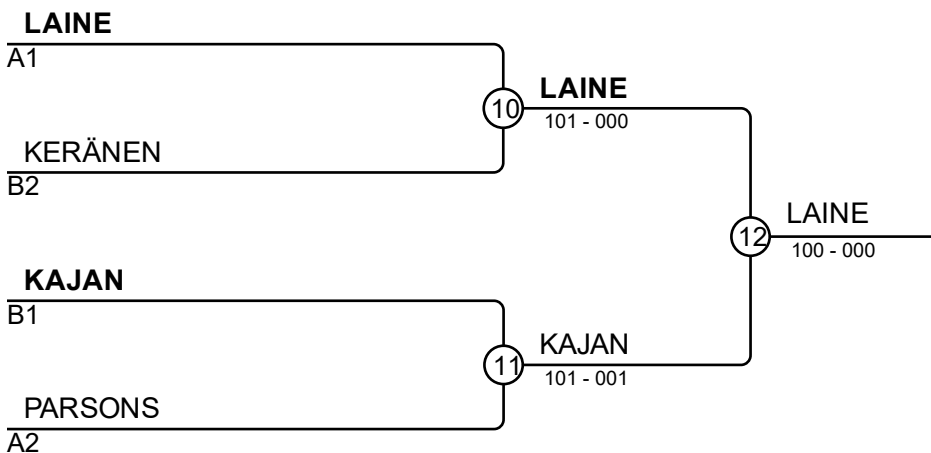

2026-01-17 Pajulahti M+100

Competitors A

Competitors: 7

#	Name	Grade	Club	1	2	3	4	Wins	Pts	Pos
1	Tommi LAINE	3.kyu	Raision Ryhti	X	10	10	10	3	30	1
2	Miska ROKOSA	3.kyu	Lappeenrannan Kamiza		X			0	0	4
3	Akseli PARSONS	2.kyu	Tikkurilan Judokat		10	X	10	2	20	2
4	Timo RIITTINEN	3.kyu	Mikkelin Judo		10		X	1	10	3

Matches A

Match	White	Blue	Result	Time
1	Tommi LAINE	1 2 Miska ROKOSA	100-000	0:22
2	Akseli PARSONS	3 4 Timo RIITTINEN	102-010	1:06
4	Tommi LAINE	1 3 Akseli PARSONS	100-000	0:31
5	Miska ROKOSA	2 4 Timo RIITTINEN	000-100	0:37
7	Tommi LAINE	1 4 Timo RIITTINEN	100-000	0:41
8	Miska ROKOSA	2 3 Akseli PARSONS	000-100	0:20

Competitors B

#	Name	Grade	Club	5	6	7	Wins	Pts	Pos
5	Henri KAJAN	2.kyu	Tikkurilan Judokat	X	10	1	2	11	1
6	Christian ROINE	5.kyu	Tikkurilan Judokat		X		0	0	3
7	Eelis KERÄNEN	4.kyu	Kirkkonummen JS		10	X	1	10	2

Matches A

Match	White	Blue	Result	Time
3	Henri KAJAN	5 6 Christian ROINE	103-000	1:39
6	Henri KAJAN	5 7 Eelis KERÄNEN	011-001	3:00
9	Christian ROINE	6 7 Eelis KERÄNEN	000-100	0:28

Results

Pos	Name
1	Tommi LAINE, Raision Ryhti
2	Henri KAJAN, Tikkurilan Judokat
3	Eelis KERÄNEN, Kirkkonummen JS
3	Akseli PARSONS, Tikkurilan Judokat