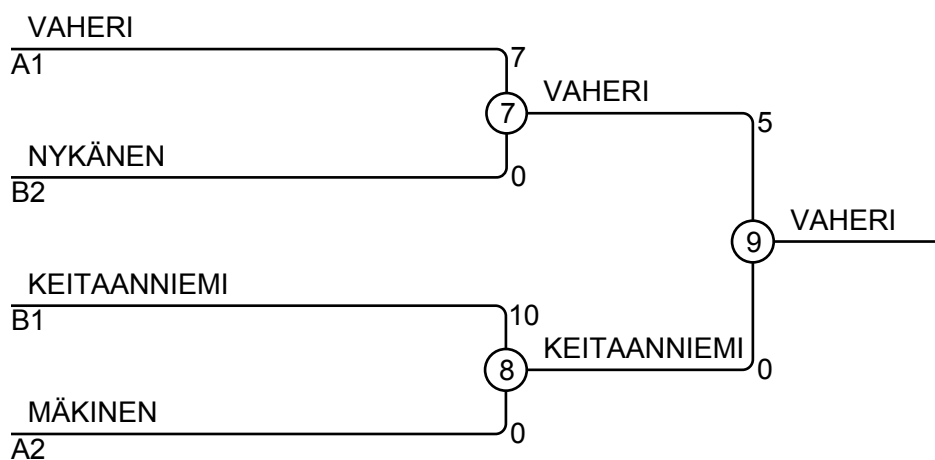

Ottelut A

Ottelu	Valkoinen		Sininen	Tulos	Aika	
1	VAHERI Vilma	1	2	MÄKINEN Emmi	10 - 0	0:06
3	VAHERI Vilma	1	3	KÄHÄRÄ sara	10 - 0	0:05
5	MÄKINEN Emmi	2	3	KÄHÄRÄ sara	10 - 0	0:07

Kilpailijat B

N:o	Nimi	Vyö	Seura	4	5	6	Voit.	Pist.	Sij.
4	RAISKILA Matilda	3.kyu	Kaustisen Pohjan-Vei				0	0	3
5	NYKÄNEN noora	3.kyu	Holjutai, Hollola	10			1	10	2
6	KEITAANNIEMI Tinja	3.kyu	Voimailuseura Bodono	10	10		2	20	1

Ottelut B

Ottelu	Valkoinen		Sininen	Tulos	Aika	
2	RAISKILA Matilda	4	5	NYKÄNEN noora	0 - 10	1:03
4	RAISKILA Matilda	4	6	KEITAANNIEMI Tinja	0 - 10	2:03
6	NYKÄNEN noora	5	6	KEITAANNIEMI Tinja	0 - 10	0:51