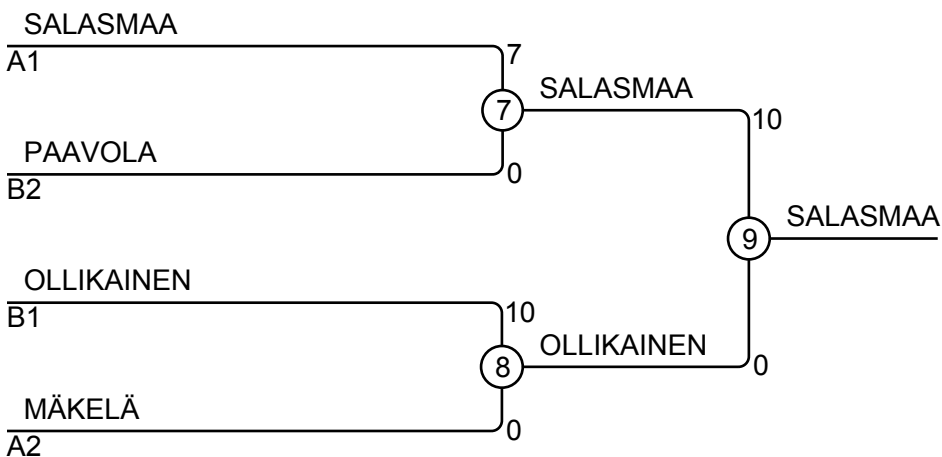

NSM 22- 23.2.2014 Nummela T18-48

Kilpailijat: 6

Kilpailijat A

N:o	Nimi	Vyö	Seura	1	2	3	Voit.	Pist.	Sij.
1	MÄKELÄ Julia	3.kyu	Kaustisen Pohjan-Veikot			10	1	10	2
2	SALASMAA Jasmi	2.kyu	Chikara	10		10	2	20	1
3	SANDELL Christina	3.kyu	Turun JS				0	0	3

Ottelut A

Ottelu	Valkoinen	Sininen	Tulos	Aika
1	MÄKELÄ Julia	1 2 SALASMAA Jasmi	0 - 10	0:16
3	MÄKELÄ Julia	1 3 SANDELL Christina	10 - 0	0:49
5	SALASMAA Jasmi	2 3 SANDELL Christina	10 - 0	0:18

Kilpailijat B

N:o	Nimi	Vyö	Seura	4	5	6	Voit.	Pist.	Sij.
4	OLLIKAINEN Ella	3.kyu	Kamiza		10	10	2	20	1
5	PAAVOLA Liina	3.kyu	Kaustisen Pohjan-Veikot			10	1	10	2
6	MIETTINEN Johanna	3.kyu	Hyvinkään JS				0	0	3

Ottelut B

Ottelu	Valkoinen	Sininen	Tulos	Aika
2	OLLIKAINEN Ella	4 5 PAAVOLA Liina	10 - 0	3:18
4	OLLIKAINEN Ella	4 6 MIETTINEN Johanna	10 - 0	2:12
6	PAAVOLA Liina	5 6 MIETTINEN Johanna	10 - 0	0:08

Tulokset

Sij.	Nimi
1	SALASMAA Jasmi, Chikara
2	OLLIKAINEN Ella, Kamiza
3	PAAVOLA Liina, Kaustisen Pohjan-Veikot
3	MÄKELÄ Julia, Kaustisen Pohjan-Veikot