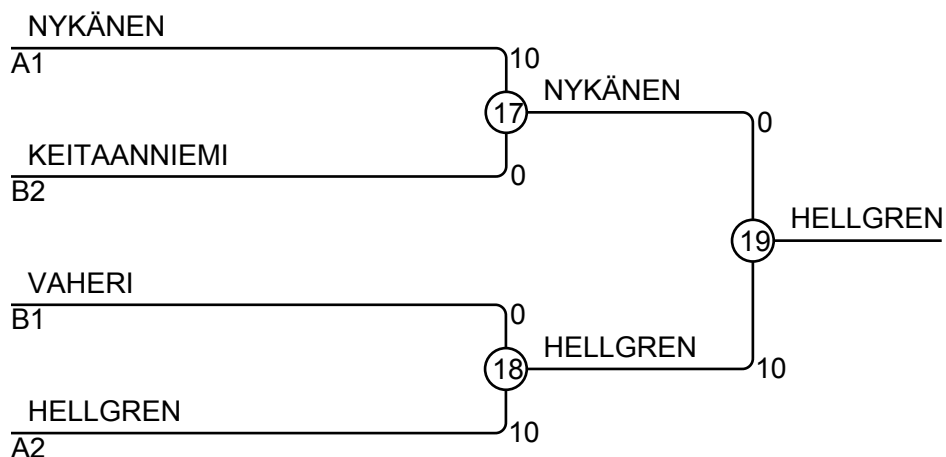

NSM 22- 23.2.2014 Nummela T18-63

Kilpailijat: 9

Kilpailijat A

N:o	Nimi	Vyö	Seura	1	2	3	4	5	Voit.	Pist.	Sij.
1	NYKÄNEN Noora	3.kyu	Holjutai			10	10	10	2	20	1
2	WESTERBERG Ida	2.kyu	Shirokawa	1			10		2	11	3
3	HELLGREN Jessika	2.kyu	Nummelan Judo		10		10	10	2	20	2
4	RAISKILA Matilda	3.kyu	Kaustisen Pohjan-Veikot						0	0	4
5	MAJAVA Jade	2.kyu	Koyama				10		0	0	5

Ottelut A

Ottelu	Valkoinen	Sininen	Tulos	Aika
1	RAISKILA Matilda	4 5 MAJAVA Jade	0 - 10	1:00
2	NYKÄNEN Noora	1 2 WESTERBERG Ida	0 - 1	4:00
4	HELLGREN Jessika	3 4 RAISKILA Matilda	10 - 0	0:40
5	NYKÄNEN Noora	1 5 MAJAVA Jade	10 - 0	3:11
7	WESTERBERG Ida	2 3 HELLGREN Jessika	0 - 10	0:35
9	NYKÄNEN Noora	1 4 RAISKILA Matilda	10 - 0	0:35
10	HELLGREN Jessika	3 5 MAJAVA Jade	10 - 0	0:58
12	WESTERBERG Ida	2 4 RAISKILA Matilda	10 - 0	0:19
13	NYKÄNEN Noora	1 3 HELLGREN Jessika	10 - 0	1:14
15	WESTERBERG Ida	2 5 MAJAVA Jade		

Kilpailijat B

N:o	Nimi	Vyö	Seura	6	7	8	9	Voit.	Pist.	Sij.
6	KÄHÄRÄ Sara	3.kyu	Shirokawa					0	0	4
7	KOSONEN Tiia	2.kyu	Kerimäen Judonoko	10				1	10	3
8	VAHERI Vilma	1.kyu	Hyvinkään JS	10	10		10	3	30	1
9	KEITAANNIEMI Tinja	3.kyu	Bodonos	10	10			2	20	2

Ottelut B

Ottelu	Valkoinen	Sininen	Tulos	Aika
3	KÄHÄRÄ Sara	6 7 KOSONEN Tiia	0 - 10	2:26
6	VAHERI Vilma	8 9 KEITAANNIEMI Tinja	10 - 0	3:14
8	KÄHÄRÄ Sara	6 8 VAHERI Vilma	0 - 10	1:03
11	KOSONEN Tiia	7 9 KEITAANNIEMI Tinja	0 - 10	3:01
14	KÄHÄRÄ Sara	6 9 KEITAANNIEMI Tinja	0 - 10	4:00
16	KOSONEN Tiia	7 8 VAHERI Vilma	0 - 10	2:24

Tulokset

Sij.	Nimi
1	HELLGREN Jessika, Nummelan Judo
2	NYKÄNEN Noora, Holjutai
3	KEITAANNIEMI Tinja, Bodonos
3	VAHERI Vilma, Hyvinkään JS