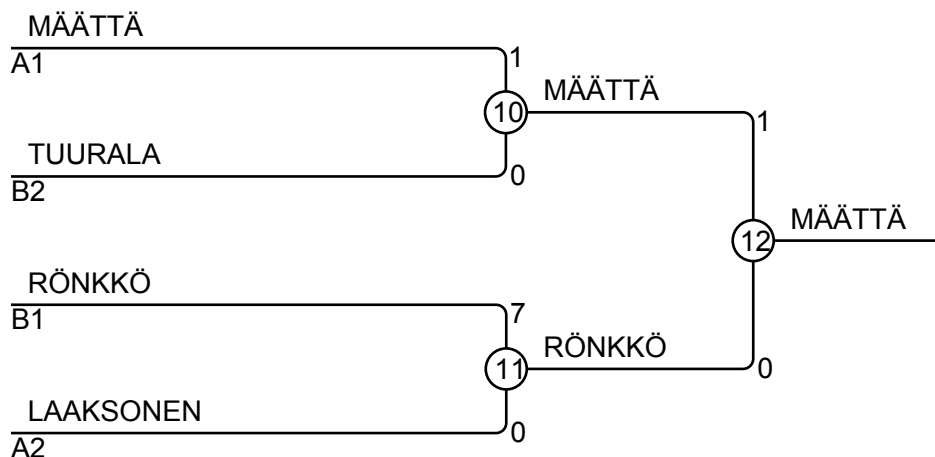

NSM 22- 23.2.2014 Nummela M21-60

Kilpailijat: 7

Kilpailijat A

N:o	Nimi	Vyö	Seura	1	2	3	4	Voit.	Pist.	Sij.
1	RATILAINEN Jani	1.kyu	Joen Yawara					0	0	4
2	LAAKSONEN Eetu	2.dan	Kirkkonummen JS	7			7	2	14	2
3	MÄÄTTÄ Henri	1.dan	Judo-Kan	10	1		7	3	18	1
4	SAHA Luukas	1.kyu	Orimattilan JS	7				1	7	3

Ottelut A

Ottelu	Valkoinen	Sininen	Tulos	Aika
1	RATILAINEN Jani	1 2 LAAKSONEN Eetu	0 - 7	4:00
2	MÄÄTTÄ Henri	3 4 SAHA Luukas	7 - 0	4:00
4	RATILAINEN Jani	1 3 MÄÄTTÄ Henri	0 - 10	3:10
5	LAAKSONEN Eetu	2 4 SAHA Luukas	7 - 0	4:00
7	RATILAINEN Jani	1 4 SAHA Luukas	0 - 7	4:00
8	LAAKSONEN Eetu	2 3 MÄÄTTÄ Henri	0 - 1	4:00

Kilpailijat B

N:o	Nimi	Vyö	Seura	5	6	7	Voit.	Pist.	Sij.
5	YLITALO Joel	1.kyu	Meido-Kan				0	0	3
6	TUURALA Henri	1.kyu	Raision Ryhti	10			1	10	2
7	RÖNKKÖ Stefan	1.dan	Orimattilan JS	1	10		2	11	1

Ottelut B

Ottelu	Valkoinen	Sininen	Tulos	Aika
3	YLITALO Joel	5 6 TUURALA Henri	0 - 10	0:33
6	YLITALO Joel	5 7 RÖNKKÖ Stefan	0 - 1	4:00
9	TUURALA Henri	6 7 RÖNKKÖ Stefan	0 - 10	2:33

Tulokset

Sij.	Nimi
1	MÄÄTTÄ Henri, Judo-Kan
2	RÖNKKÖ Stefan, Orimattilan JS
3	TUURALA Henri, Raision Ryhti
3	LAAKSONEN Eetu, Kirkkonummen JS