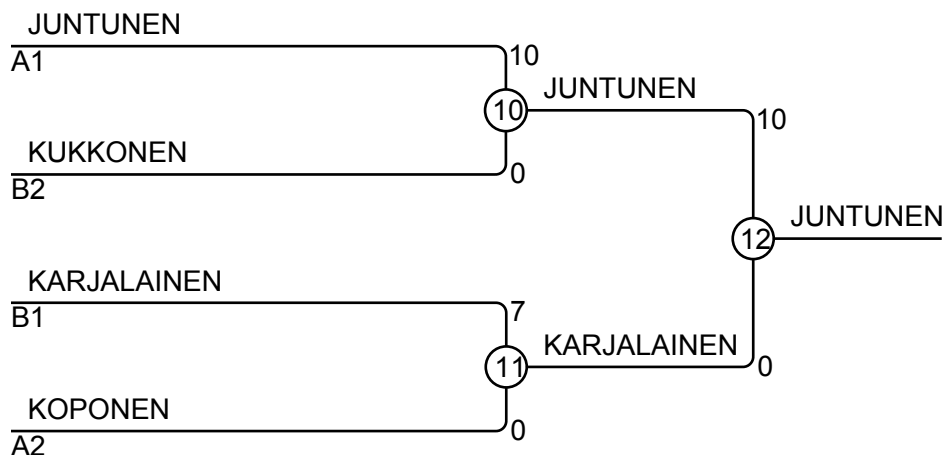

Sakura-shiai 5.4.2014 Kuopio P11-30

Kilpailijat: 7

Kilpailijat A

N:o	Nimi	Vyö	Seura	1	2	3	4	Voit.	Pist.	Sij.
1	ELISEEV Nikolai	5.kyu	JS Sakura, Kuopio			7		1	7	3
2	JUNTUNEN Konsta	4.kyu	Joutsan Tarmo	10		10	10	3	30	1
3	SIVONEN Ahti	5.kyu	Joen Yawara, Joensuu					0	0	4
4	KOPONEN Eemil	5.kyu	Kuopion JS Tomodachi	10		10		2	20	2

Ottelut A

Ottelu	Valkoinen	Sininen	Tulos	Aika
1	ELISEEV Nikolai	1 2 JUNTUNEN Konsta	0 - 10	0:33
2	SIVONEN Ahti	3 4 KOPONEN Eemil	0 - 10	0:22
4	ELISEEV Nikolai	1 3 SIVONEN Ahti	7 - 0	2:00
5	JUNTUNEN Konsta	2 4 KOPONEN Eemil	10 - 0	1:15
7	ELISEEV Nikolai	1 4 KOPONEN Eemil	0 - 10	0:18
8	JUNTUNEN Konsta	2 3 SIVONEN Ahti	10 - 0	0:25

Kilpailijat B

N:o	Nimi	Vyö	Seura	5	6	7	Voit.	Pist.	Sij.
5	TIKKANEN Jesse	?	Tomodachi				0	0	3
6	KARJALAINEN Jere	5.kyu	Kiteen Kippon	10		10	2	20	1
7	KUKKONEN Johannes	5.kyu	JS Sakura, Kuopio	10			1	10	2

Ottelut B

Ottelu	Valkoinen	Sininen	Tulos	Aika
3	TIKKANEN Jesse	5 6 KARJALAINEN Jere	0 - 10	0:51
6	TIKKANEN Jesse	5 7 KUKKONEN Johannes	0 - 10	1:32
9	KARJALAINEN Jere	6 7 KUKKONEN Johannes	10 - 0	0:48

Tulokset

Sij.	Nimi
1	JUNTUNEN Konsta, Joutsan Tarmo
2	KARJALAINEN Jere, Kiteen Kippon
3	KUKKONEN Johannes, JS Sakura, Kuopio
3	KOPONEN Eemil, Kuopion JS Tomodachi