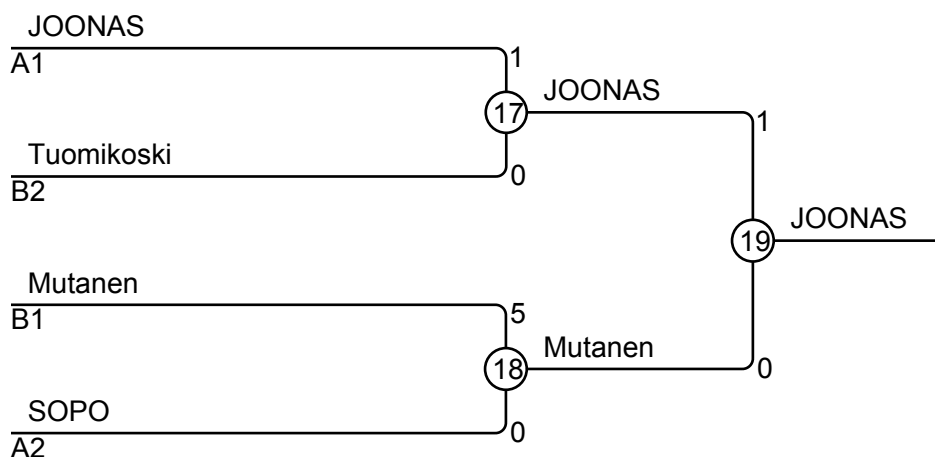

Sakura-shiai 5.4.2014 Kuopio P15-50

Kilpailijat: 9

Kilpailijat A

N:o	Nimi	Vyö	Seura	1	2	3	4	5	Voit.	Pist.	Sij.
1	HÄMÄLÄINEN Tatu	4.kyu	Mikkelin Judo			10	1		2	11	3
2	JOONAS Turunen	3.kyu	Joen Yawara, Joensuu	10		10	10	10	4	40	1
3	HAAPALEHTO Iisakki	5.kyu	Lieksan Jigoku						0	0	5
4	HÄMÄLÄINEN Kalle	4.kyu	Kiteen Kippon			7			1	7	4
5	SOPO Elias	4.kyu	JS Sakura, Kuopio	10		10	10		3	30	2

Ottelut A

Ottelu	Valkoinen	Sininen	Tulos	Aika
1	HÄMÄLÄINEN Kalle	4 5 SOPO Elias	0 - 10	0:05
2	HÄMÄLÄINEN Tatu	1 2 JOONAS Turunen	0 - 10	1:06
4	HAAPALEHTO Iisakki	3 4 HÄMÄLÄINEN Kalle	0 - 7	3:00
5	HÄMÄLÄINEN Tatu	1 5 SOPO Elias	0 - 10	0:35
7	JOONAS Turunen	2 3 HAAPALEHTO Iisakki	10 - 0	0:12
9	HÄMÄLÄINEN Tatu	1 4 HÄMÄLÄINEN Kalle	1 - 0	3:00
10	HAAPALEHTO Iisakki	3 5 SOPO Elias	0 - 10	0:15
12	JOONAS Turunen	2 4 HÄMÄLÄINEN Kalle	10 - 0	0:51
13	HÄMÄLÄINEN Tatu	1 3 HAAPALEHTO Iisakki	10 - 0	1:08
15	JOONAS Turunen	2 5 SOPO Elias	10 - 0	1:25

Kilpailijat B

N:o	Nimi	Vyö	Seura	6	7	8	9	Voit.	Pist.	Sij.
6	Mutanen SAMULI	4.kyu	Joen Yawara, Joensuu		10	10	10	3	30	1
7	KYTTÄ Juuso	3.kyu	JS Sakura, Kuopio				10	1	10	3
8	Tuomikoski AHTI	3.kyu	Joen Yawara, Joensuu		5		10	2	15	2
9	SALLINEN Onni	5.kyu	Yama-Arashi, Varkaus					0	0	4

Ottelut B

Ottelu	Valkoinen	Sininen	Tulos	Aika
3	Mutanen SAMULI	6 7 KYTTÄ Juuso	10 - 0	0:00
6	Tuomikoski AHTI	8 9 SALLINEN Onni	10 - 0	1:12
8	Mutanen SAMULI	6 8 Tuomikoski AHTI	10 - 0	0:35
11	KYTTÄ Juuso	7 9 SALLINEN Onni	10 - 0	0:37
14	Mutanen SAMULI	6 9 SALLINEN Onni	10 - 0	0:39
16	KYTTÄ Juuso	7 8 Tuomikoski AHTI	0 - 5	3:00