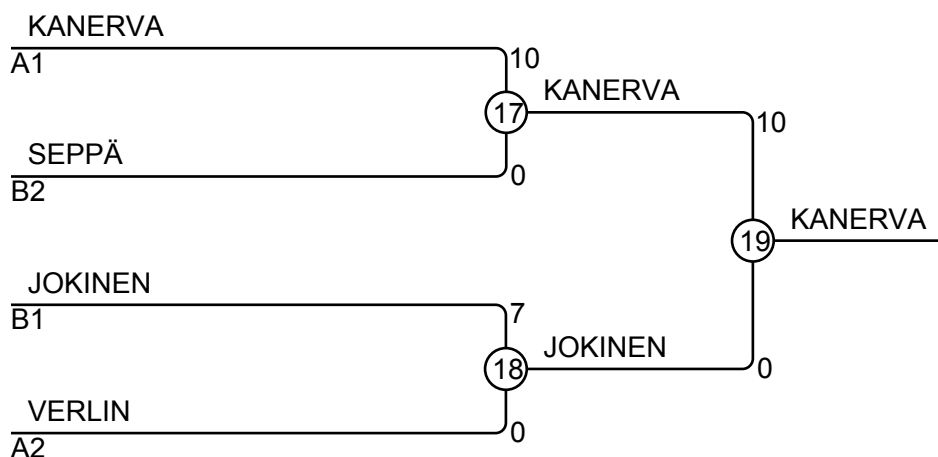

Samurai Cup 1 18.1.2014 Orimattila G18-57

Kilpailijat: 9

Kilpailijat A

N:o	Nimi	Vyö	Seura	1	2	3	4	5	Voit.	Pist.	Sij.
1	KANERVA Emilia	1.kyu	Kirkkonummen JS		10	10	10	1	4	31	1
2	KUJANSUU Elviira	2.kyu	Fudoshin, Pori			10	10		2	20	3
3	VEIJALAINEN Henna	2.kyu	Orimattilan JS				10		1	10	4
4	PÖYSTI Nea	3.kyu	Yama-Arashi						0	0	5
5	VERLIN Inka	1.kyu	Hontai Judo		10	10	10		3	30	2

Ottelut A

Ottelu	Valkoinen	Sininen	Tulos	Aika
1	PÖYSTI Nea	4 5 VERLIN Inka	0 - 10	0:48
2	KANERVA Emilia	1 2 KUJANSUU Elviira	10 - 0	1:32
4	VEIJALAINEN Henna	3 4 PÖYSTI Nea	10 - 0	0:14
5	KANERVA Emilia	1 5 VERLIN Inka	1 - 0	4:00
7	KUJANSUU Elviira	2 3 VEIJALAINEN Henna	10 - 0	1:24
9	KANERVA Emilia	1 4 PÖYSTI Nea	10 - 0	0:18
10	VEIJALAINEN Henna	3 5 VERLIN Inka	0 - 10	0:52
12	KUJANSUU Elviira	2 4 PÖYSTI Nea	10 - 0	0:42
13	KANERVA Emilia	1 3 VEIJALAINEN Henna	10 - 0	0:35
15	KUJANSUU Elviira	2 5 VERLIN Inka	0 - 10	2:44

Kilpailijat B

N:o	Nimi	Vyö	Seura	6	7	8	9	Voit.	Pist.	Sij.
6	JOKINEN Noora	2.kyu	Bodonos		10	10	5	3	25	1
7	SEPPÄ Sanni	2.kyu	Fudoshin, Pori			10		1	10	2
8	MÄKINEN Emmi	3.kyu	Keido-kan				10	1	10	3
9	SAARENPÄÄ Essi	2.kyu	Himangan JS		5			1	5	4

Ottelut B

Ottelu	Valkoinen	Sininen	Tulos	Aika
3	JOKINEN Noora	6 7 SEPPÄ Sanni	10 - 0	1:09
6	MÄKINEN Emmi	8 9 SAARENPÄÄ Essi	10 - 0	0:07
8	JOKINEN Noora	6 8 MÄKINEN Emmi	10 - 0	0:07
11	SEPPÄ Sanni	7 9 SAARENPÄÄ Essi	0 - 5	4:00
14	JOKINEN Noora	6 9 SAARENPÄÄ Essi	5 - 0	4:00
16	SEPPÄ Sanni	7 8 MÄKINEN Emmi	10 - 0	1:05

Tulokset

Sij.	Nimi
1	KANERVA Emilia, Kirkkonummen JS
2	JOKINEN Noora, Bodonos
3	SEPPÄ Sanni, Fudoshin, Pori
3	VERLIN Inka, Hontai Judo