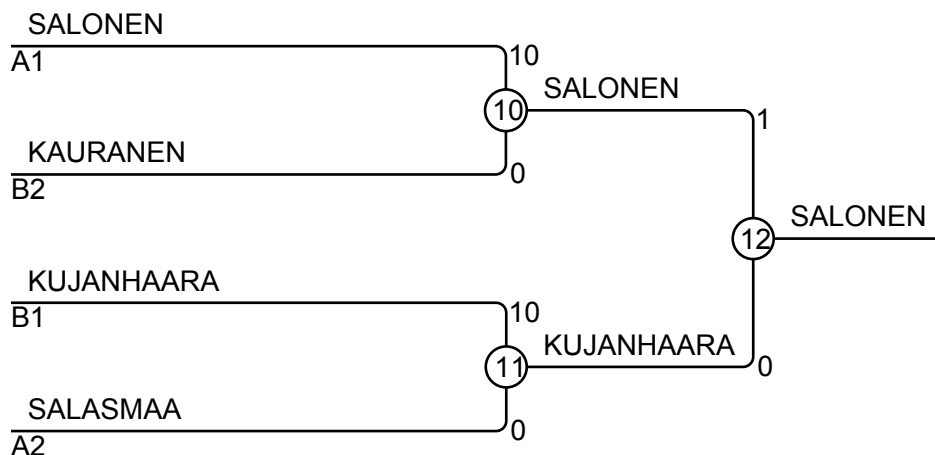

Ice Power Cup 25.1.2014 Tampere P13-30

Kilpailijat: 7

Kilpailijat A

N:o	Nimi	Vyö	Seura	1	2	3	4	Voit.	Pist.	Sij.
1	GUTMANN Kaspar	5.kyu	Tarto Do				10	1	10	3
2	SALASMAA Ronja	4.kyu	Chikara	10			10	2	20	2
3	SALONEN Pihla	5.kyu	Fudoshin, Pori	10	10		10	3	30	1
4	KORPIJÄRVI Daniel	5.kyu	Keuruun Kejubo					0	0	4

Ottelut A

Ottelu	Valkoinen	Sininen	Tulos	Aika
1	GUTMANN Kaspar	1 2 SALASMAA Ronja	0 - 10	0:12
2	SALONEN Pihla	3 4 KORPIJÄRVI Daniel	10 - 0	0:04
4	GUTMANN Kaspar	1 3 SALONEN Pihla	0 - 10	0:59
5	SALASMAA Ronja	2 4 KORPIJÄRVI Daniel	10 - 0	0:59
7	GUTMANN Kaspar	1 4 KORPIJÄRVI Daniel	10 - 0	0:22
8	SALASMAA Ronja	2 3 SALONEN Pihla	0 - 10	0:35

Kilpailijat B

N:o	Nimi	Vyö	Seura	5	6	7	Voit.	Pist.	Sij.
5	KAURANEN Anton	4.kyu	Nokian Judo		10		1	10	2
6	SEPPÄNEN Topi	5.kyu	Tampereen Judo				0	0	3
7	KUJANHAARA Joonatan	4.kyu	Chikara	10	10		2	20	1

Ottelut B

Ottelu	Valkoinen	Sininen	Tulos	Aika
3	KAURANEN Anton	5 6 SEPPÄNEN Topi	10 - 0	0:07
6	KAURANEN Anton	5 7 KUJANHAARA Joonatan	0 - 10	1:55
9	SEPPÄNEN Topi	6 7 KUJANHAARA Joonatan	0 - 10	0:08

Tulokset

Sij.	Nimi
1	SALONEN Pihla, Fudoshin, Pori
2	KUJANHAARA Joonatan, Chikara
3	KAURANEN Anton, Nokian Judo
3	SALASMAA Ronja, Chikara