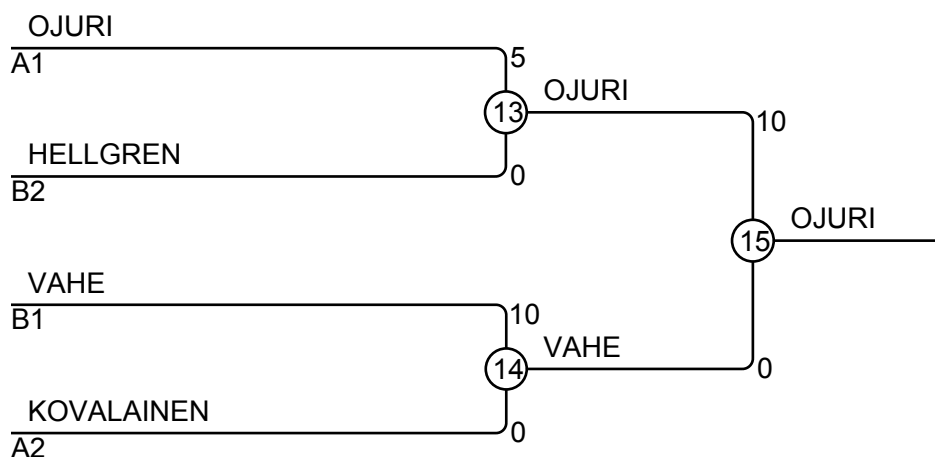

Ice Power Cup 25.1.2014 Tampere T15-48

Kilpailijat: 8

Kilpailijat A

N:o	Nimi	Vyö	Seura	1	2	3	4	Voit.	Pist.	Sij.
1	KOVALAINEN Ilona	3.kyu	Jukara		10	5		2	15	2
2	IMMONEN Helmi	5.kyu	Yama-Arashi					0	0	4
3	KAMBERG Mira	4.kyu	Kankaanpään Judokat		10			1	10	3
4	OJURI Veera	2.kyu	Orimattilan JS	10	10	10		3	30	1

Ottelut A

Ottelu	Valkoinen	Sininen	Tulos	Aika
1	KOVALAINEN Ilona 1	2 IMMONEN Helmi	10 - 0	0:38
3	KAMBERG Mira 3	4 OJURI Veera	0 - 10	0:14
5	KOVALAINEN Ilona 1	3 KAMBERG Mira	5 - 0	3:00
7	IMMONEN Helmi 2	4 OJURI Veera	0 - 10	0:21
9	KOVALAINEN Ilona 1	4 OJURI Veera	0 - 10	1:01
11	IMMONEN Helmi 2	3 KAMBERG Mira	0 - 10	0:51

Kilpailijat B

N:o	Nimi	Vyö	Seura	5	6	7	8	Voit.	Pist.	Sij.
5	LAMBERG Elise	3.kyu	Hämeenlinnan JS				10	1	10	3
6	TSVETKOVA Alina	4.kyu	Tarto Do	5				1	5	4
7	HELLGREN Jannika	3.kyu	Nummelan Judo	10	10			2	20	2
8	VAHE Lotta	3.kyu	Orimattilan JS		10	10		2	20	1

Ottelut B

Ottelu	Valkoinen	Sininen	Tulos	Aika
2	LAMBERG Elise 5	6 TSVETKOVA Alina	0 - 5	3:00
4	HELLGREN Jannika 7	8 VAHE Lotta	0 - 10	0:26
6	LAMBERG Elise 5	7 HELLGREN Jannika	0 - 10	2:54
8	TSVETKOVA Alina 6	8 VAHE Lotta	0 - 10	1:17
10	LAMBERG Elise 5	8 VAHE Lotta	10 - 0	0:14
12	TSVETKOVA Alina 6	7 HELLGREN Jannika	0 - 10	1:48

Tulokset

Sij.	Nimi
1	OJURI Veera, Orimattilan JS
2	VAHE Lotta, Orimattilan JS
3	HELLGREN Jannika, Nummelan Judo
3	KOVALAINEN Ilona, Jukara