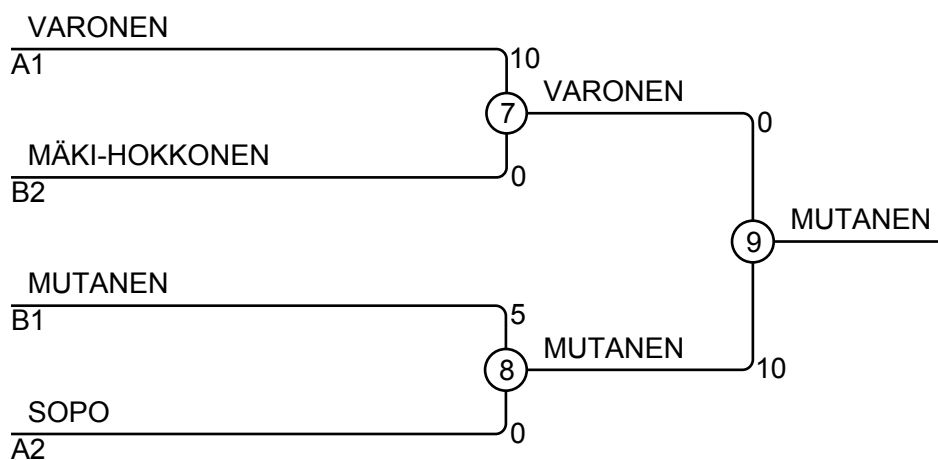

Ottelut A

Ottelu	Valkoinen	Sininen	Tulos	Aika
1	Kalle HÄMÄLÄINEN	1 2 Elias SOPO	0 - 10	1:54
3	Kalle HÄMÄLÄINEN	1 3 Jere VARONEN	0 - 10	2:16
5	Elias SOPO	2 3 Jere VARONEN	0 - 10	1:30

Kilpailijat B

N:o	Nimi	Vyö	Seura	4	5	6	Voit.	Pist.	Sij.
4	Samuli MUTANEN	4.kyu	Joen Yawara, Joensuu		10	10	2	20	1
5	Kalle MÄKI-HOKKONEN	4.kyu	Lappeenrannan Kamiza			1	1	1	2
6	Onni SALLINEN	5.kyu	Yama-Arashi, Varkaus				0	0	3

Ottelut B

Ottelu	Valkoinen	Sininen	Tulos	Aika
2	Samuli MUTANEN	4 5 Kalle MÄKI-HOKKONEN	10 - 0	0:28
4	Samuli MUTANEN	4 6 Onni SALLINEN	10 - 0	0:31
6	Kalle MÄKI-HOKKONEN	5 6 Onni SALLINEN	1 - 0	3:00

Tulokset