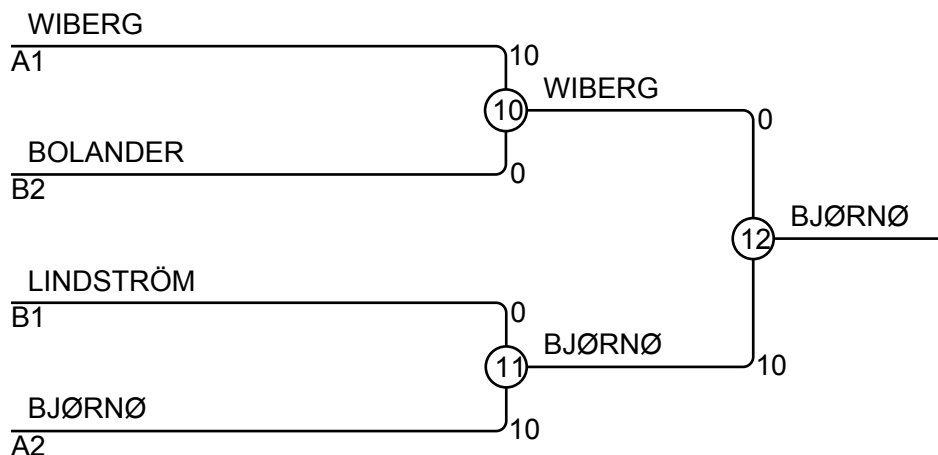

NORDIC Judo 24-25.5.2014 Orimattila W21-63

Competitors: 7

Competitors A

#	Name	Club	1	2	3	4	Wins	Pts	Pos
1	JAWOROWSKI Naemi	SWE				7	1	7	3
2	WIBERG Frida	SWE	1		1	10	3	12	1
3	BJØRNØ Matilde	DEN	5			10	2	15	2
4	MATIKAINEN Pihla	FIN					0	0	4

Matches A

Match	White	Blue	Result	Time
1	JAWOROWSKI Naemi 1 2	WIBERG Frida	0 - 1	4:00
2	BJØRNØ Matilde 3 4	MATIKAINEN Pihla	10 - 0	0:00
4	JAWOROWSKI Naemi 1 3	BJØRNØ Matilde	0 - 5	4:00
5	WIBERG Frida 2 4	MATIKAINEN Pihla	10 - 0	3:15
7	JAWOROWSKI Naemi 1 4	MATIKAINEN Pihla	7 - 0	4:00
8	WIBERG Frida 2 3	BJØRNØ Matilde	1 - 0	4:00

Competitors B

#	Name	Club	5	6	7	Wins	Pts	Pos
5	MATTSSON Klara	SWE				0	0	3
6	BOLANDER Cecilie	NOR	1			1	1	2
7	LINDSTRÖM Camilla	SWE	7	10		2	17	1

Matches B

Match	White	Blue	Result	Time
3	MATTSSON Klara 5 6	BOLANDER Cecilie	0 - 1	4:00
6	MATTSSON Klara 5 7	LINDSTRÖM Camilla	0 - 7	4:28
9	BOLANDER Cecilie 6 7	LINDSTRÖM Camilla	0 - 10	2:12

Results

Pos	Name
1	BJØRNØ Matilde, DEN
2	WIBERG Frida, SWE
3	BOLANDER Cecilie, NOR
3	LINDSTRÖM Camilla, SWE