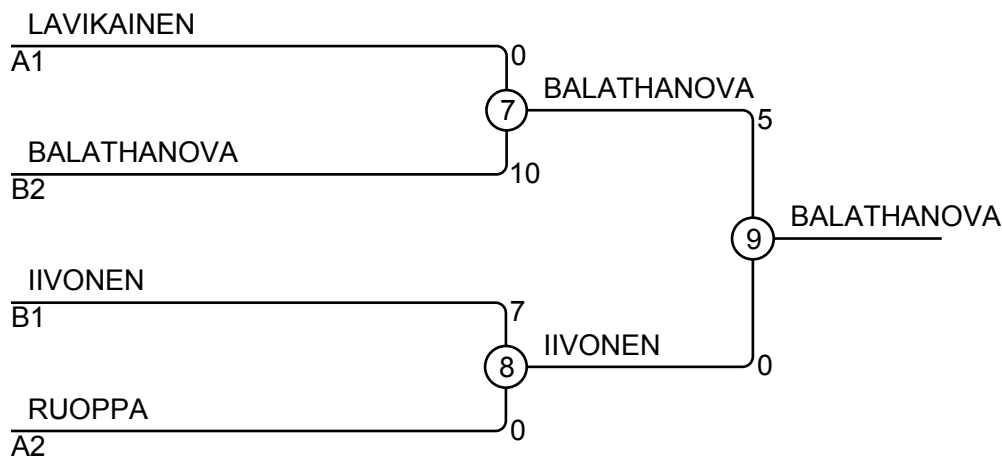

Ottelut A

Ottelu	Valkoinen	Sininen	Tulos	Aika
1	RUOPPA Lotta	1 2 KULMALA Rosa	10 - 0	0:34
3	RUOPPA Lotta	1 3 LAVIKAINEN Ella	0 - 5	2:29
5	KULMALA Rosa	2 3 LAVIKAINEN Ella	0 - 10	0:38

Kilpailijat B

N:o	Nimi	Vyö	Seura	4	5	6	Voit.	Pist.	Sij.
4	IIVONEN Ella	4.kyu	Fudoshin, Pori		7	1	2	8	1
5	SUOKANERVA Inka	4.kyu	Koyama				0	0	3
6	BALATHANOVA Heda	4.kyu	Meido-kan		10		1	10	2

Ottelut B

Ottelu	Valkoinen	Sininen	Tulos	Aika
2	IIVONEN Ella	4 5 SUOKANERVA Inka	7 - 0	2:00
4	IIVONEN Ella	4 6 BALATHANOVA Heda	1 - 0	2:48
6	SUOKANERVA Inka	5 6 BALATHANOVA Heda	0 - 10	0:33

Tulokset

Sij.	Nimi
1	BALATHANOVA Heda, Meido-kan
2	IIVONEN Ella, Fudoshin, Pori
3	LAVIKAINEN Ella, Orimattilan JS
3	RUOPPA Lotta, Chikara