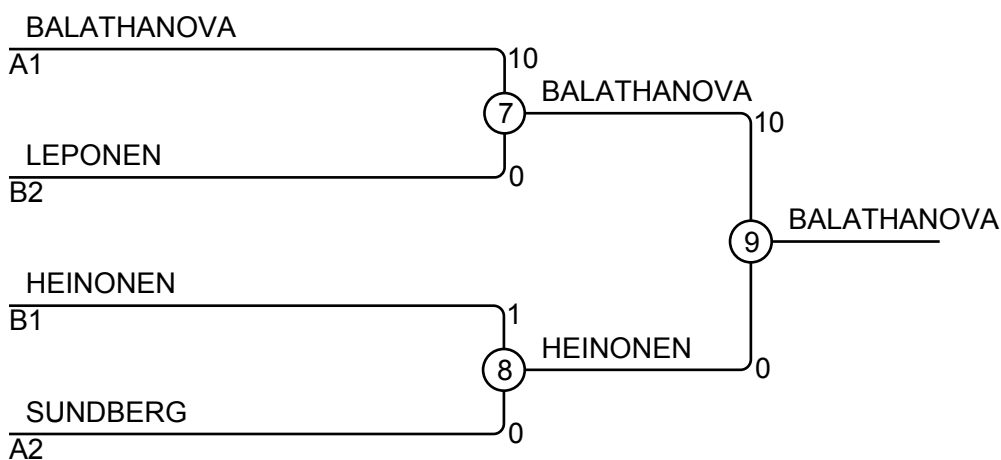

Ottelut A

Ottelu	Valkoinen	Sininen	Tulos	Aika
1	BALATHANOVA Enisa	1 2 KUOSA Jonna	10 - 0	0:22
3	BALATHANOVA Enisa	1 3 SUNDBERG Jenni	10 - 0	1:01
5	KUOSA Jonna	2 3 SUNDBERG Jenni	0 - 10	0:22

Kilpailijat B

N:o	Nimi	Vyö	Seura	4	5	6	Voit.	Pist.	Sij.
4	GIHL Klara	4.kyu	Saltsjö JK				0	0	3
5	HEINONEN Emilia	3.kyu	Orimattilan JS	10		7	2	17	1
6	LEPONEN Johanna	4.kyu	Shirokawa	10			1	10	2

Ottelut B

Ottelu	Valkoinen	Sininen	Tulos	Aika
2	GIHL Klara	4 5 HEINONEN Emilia	0 - 10	0:31
4	GIHL Klara	4 6 LEPONEN Johanna	0 - 10	0:57
6	HEINONEN Emilia	5 6 LEPONEN Johanna	7 - 0	2:00