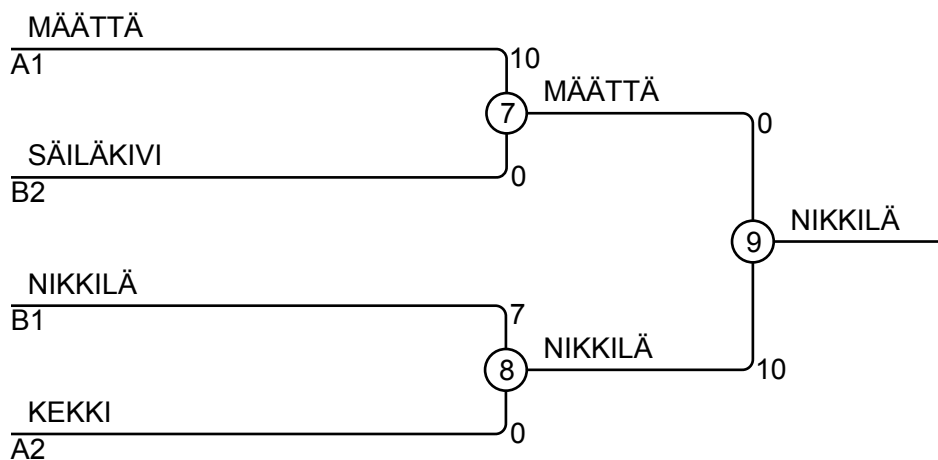

Ryhti Shiai 6.9.2014 Raisio PT11-27

Kilpailijat: 6

Kilpailijat A

N:o	Nimi	Vyö	Seura	1	2	3	Voit.	Pist.	Sij.
1	Antton JÄRNSTEDT	5.kyu	Raision Ryhti				0	0	3
2	Saku MÄÄTTÄ	5.kyu	Tyrvään Juro	5		10	2	15	1
3	Tuomas KEKKI	5.kyu	Porin JS Fudoshin	10			1	10	2

Ottelut A

Ottelu	Valkoinen	Sininen	Tulos	Aika
1	Antton JÄRNSTEDT	1 2 Saku MÄÄTTÄ	0 - 5	2:00
3	Antton JÄRNSTEDT	1 3 Tuomas KEKKI	0 - 10	1:57
5	Saku MÄÄTTÄ	2 3 Tuomas KEKKI	10 - 0	0:07

Kilpailijat B

N:o	Nimi	Vyö	Seura	4	5	6	Voit.	Pist.	Sij.
4	Erica NIKKILÄ	4.kyu	Nokian Judo		10	10	2	20	1
5	Senni SÄILÄKIVI	5.kyu	Nummelan Judo			10	1	10	2
6	Ella HARELL	5.kyu	Porin JS Fudoshin				0	0	3

Ottelut B

Ottelu	Valkoinen	Sininen	Tulos	Aika
2	Erica NIKKILÄ	4 5 Senni SÄILÄKIVI	10 - 0	0:52
4	Erica NIKKILÄ	4 6 Ella HARELL	10 - 0	0:32
6	Senni SÄILÄKIVI	5 6 Ella HARELL	10 - 0	0:43

Tulokset

Sij.	Nimi
1	Erica NIKKILÄ, Nokian Judo
2	Saku MÄÄTTÄ, Tyrvään Juro
3	Senni SÄILÄKIVI, Nummelan Judo
3	Tuomas KEKKI, Porin JS Fudoshin