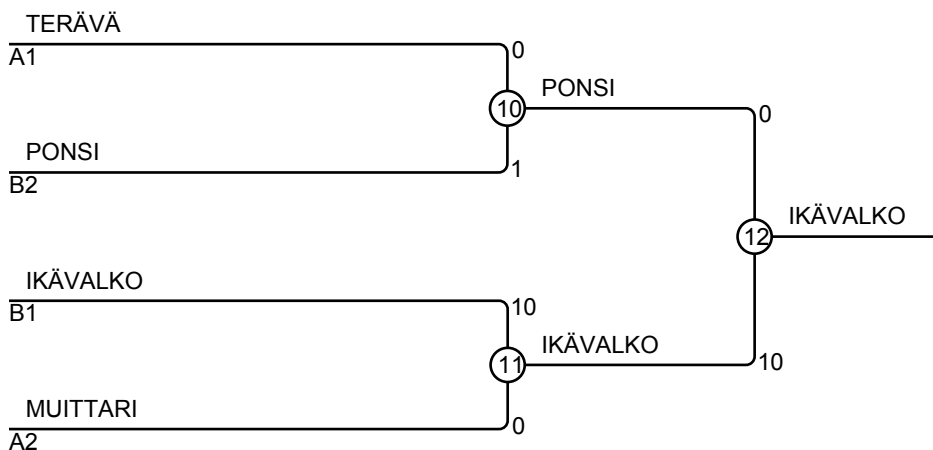

Lahti Shiai 6.12.2014 Pajulahti M-90

Kilpailijat: 7

Kilpailijat A

N:o	Nimi	Vyö	Seura	1	2	3	4	Voit.	Pist.	Sij.
1	Rami OJARANTA	3.kyu	Riihimäen JS					0	0	4
2	Sami MUITTARI	2.kyu	Laukaan Darma-Kai	10			10	2	20	2
3	Juuso TERÄVÄ	2.dan	Finndai, H:ki	10	10		10	3	30	1
4	Mika SALMINEN	2.kyu	Kirkkonummen JS	10				1	10	3

Ottelut A

Ottelu	Valkoinen	Sininen	Tulos	Aika
1	Rami OJARANTA	1 2 Sami MUITTARI	0 - 10	1:10
2	Juuso TERÄVÄ	3 4 Mika SALMINEN	10 - 0	0:24
4	Rami OJARANTA	1 3 Juuso TERÄVÄ	0 - 10	0:17
5	Sami MUITTARI	2 4 Mika SALMINEN	10 - 0	3:40
7	Rami OJARANTA	1 4 Mika SALMINEN	0 - 10	1:24
8	Sami MUITTARI	2 3 Juuso TERÄVÄ	0 - 10	0:10

Kilpailijat B

N:o	Nimi	Vyö	Seura	5	6	7	Voit.	Pist.	Sij.
5	Jarmo SAVOLAINEN	3.kyu	Kejubo, Keuruu				0	0	3
6	Sami PONSI	2.kyu	Chikara, H:ki	10			1	10	2
7	Topias IKÄVALKO	1.dan	Riihimäen JS	10	10		2	20	1

Ottelut B

Ottelu	Valkoinen	Sininen	Tulos	Aika
3	Jarmo SAVOLAINEN	5 6 Sami PONSI	0 - 10	0:50
6	Jarmo SAVOLAINEN	5 7 Topias IKÄVALKO	0 - 10	0:13
9	Sami PONSI	6 7 Topias IKÄVALKO	0 - 10	1:30

Tulokset

Sij.	Nimi
1	Topias IKÄVALKO, Riihimäen JS
2	Sami PONSI, Chikara, H:ki
3	Juuso TERÄVÄ, Finndai, H:ki
3	Sami MUITTARI, Laukaan Darma-Kai