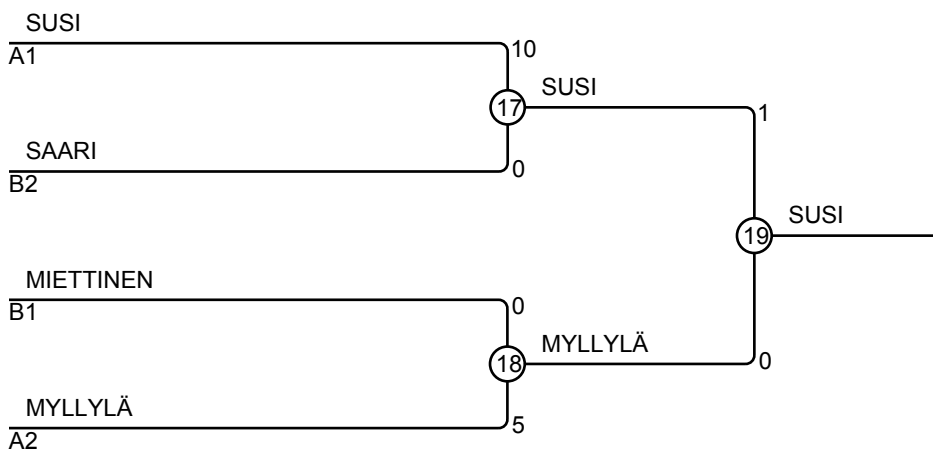

## Ottelut A

Ottelu	Valkoinen	Sininen	Tulos	Aika
1	Georgi TOIKKA	4 5 Daniil SUSI	0 - 10	0:58
2	Julius TANTTU	1 2 Rasmus MYLLYLÄ	0 - 10	1:05
4	Joona LEPPÄLÄ	3 4 Georgi TOIKKA	10 - 0	2:00
5	Julius TANTTU	1 5 Daniil SUSI	0 - 5	2:00
7	Rasmus MYLLYLÄ	2 3 Joona LEPPÄLÄ	10 - 0	1:39
9	Julius TANTTU	1 4 Georgi TOIKKA	0 - 5	2:00
10	Joona LEPPÄLÄ	3 5 Daniil SUSI	0 - 10	1:13
12	Rasmus MYLLYLÄ	2 4 Georgi TOIKKA	10 - 0	1:24
13	Julius TANTTU	1 3 Joona LEPPÄLÄ	0 - 10	2:00
15	Rasmus MYLLYLÄ	2 5 Daniil SUSI	0 - 10	1:20

## Kilpailijat B

N:o	Nimi	Vyö	Seura	6	7	8	9	Voit.	Pist.	Sij.
6	Emil MIETTINEN	4.kyu	Helsingin Judosport		10	10		2	20	1
7	Svante SAARI	5.kyu	Tyrvään Juro			5		1	5	2
8	Eemil HANNULA	4.kyu	Hämeenlinnan JS				10	0	0	3
9	Randel PÄÄSTEL	3.kyu	Voru Judoklubi Rei					0	0	4

## Ottelut B

Ottelu	Valkoinen	Sininen	Tulos	Aika
3	Emil MIETTINEN	6 7 Svante SAARI	10 - 0	2:00
6	Eemil HANNULA	8 9 Randel PÄÄSTEL	10 - 0	1:01
8	Emil MIETTINEN	6 8 Eemil HANNULA	10 - 0	0:37
11	Svante SAARI	7 9 Randel PÄÄSTEL		
14	Emil MIETTINEN	6 9 Randel PÄÄSTEL		
16	Svante SAARI	7 8 Eemil HANNULA	5 - 0	2:00