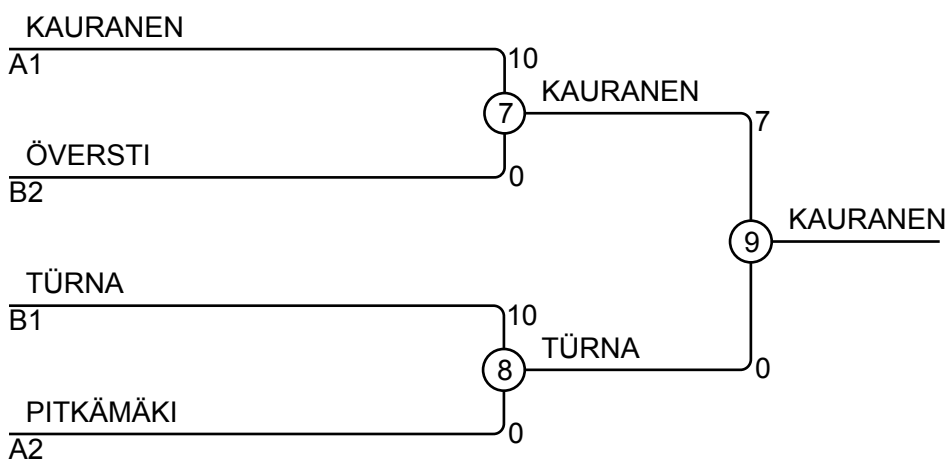

Ottelut A

Ottelu	Valkoinen	Sininen	Tulos	Aika
1	Anton KAURANEN	1 2 Wili PITKÄMÄKI	10 - 0	0:44
3	Anton KAURANEN	1 3 Kaspar GUTMANN	10 - 0	1:23
5	Wili PITKÄMÄKI	2 3 Kaspar GUTMANN	10 - 0	1:52

Kilpailijat B

N:o	Nimi	Vyö	Seura	4	5	6	Voit.	Pist.	Sij.
4	Artur TÜRNAS	4.kyu	Tarto DO		10	10	2	20	1
5	Ats LUKAS	5.kyu	Tarto DO				0	0	3
6	Matias ÖVERSTI	5.kyu	Maskun Tempo		1		1	1	2

Ottelut B

Ottelu	Valkoinen	Sininen	Tulos	Aika
2	Artur TÜRNAS	4 5 Ats LUKAS	10 - 0	2:00
4	Artur TÜRNAS	4 6 Matias ÖVERSTI	10 - 0	1:24
6	Ats LUKAS	5 6 Matias ÖVERSTI	0 - 1	2:00