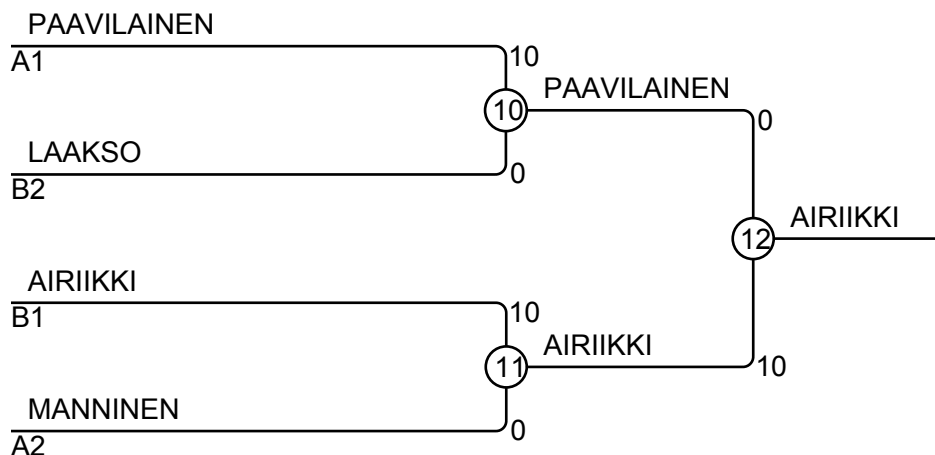

EDEN SHIAI 4.10.2014 Tampere P13-55

Kilpailijat: 7

Kilpailijat A

N:o	Nimi	Vyö	Seura	1	2	3	4	Voit.	Pist.	Sij.
1	Joonas EVÄLÄ	5.kyu	Lappajärven Veikot					0	0	4
2	Leevi AHO	4.kyu	Maskun Tempo	10				1	10	3
3	Rami MANNINEN	5.kyu	Koyama, Rovaniemi	10	7			2	17	2
4	Matias PAAVILAINEN	3.kyu	Turun Judoseura	10	10	10		3	30	1

Ottelut A

Ottelu	Valkoinen	Sininen	Tulos	Aika
1	Joonas EVÄLÄ	1 2 Leevi AHO	0 - 10	0:08
2	Rami MANNINEN	3 4 Matias PAAVILAINEN	0 - 10	0:35
4	Joonas EVÄLÄ	1 3 Rami MANNINEN	0 - 10	1:02
5	Leevi AHO	2 4 Matias PAAVILAINEN	0 - 10	0:35
7	Joonas EVÄLÄ	1 4 Matias PAAVILAINEN	0 - 10	0:26
8	Leevi AHO	2 3 Rami MANNINEN	0 - 7	2:00

Kilpailijat B

N:o	Nimi	Vyö	Seura	5	6	7	Voit.	Pist.	Sij.
5	Veeti LAAKSO	4.kyu	Nokian Judo		10		1	10	2
6	Alex KORTESALMI	3.kyu	Koyama, Rovaniemi				0	0	3
7	Atso AIRIIKKI	5.kyu	Maskun Tempo	10	10		2	20	1

Ottelut B

Ottelu	Valkoinen	Sininen	Tulos	Aika
3	Veeti LAAKSO	5 6 Alex KORTESALMI	10 - 0	1:44
6	Veeti LAAKSO	5 7 Atso AIRIIKKI	0 - 10	0:23
9	Alex KORTESALMI	6 7 Atso AIRIIKKI	0 - 10	0:29

Tulokset

Sij.	Nimi
1	Atso AIRIIKKI, Maskun Tempo
2	Matias PAAVILAINEN, Turun Judoseura
3	Veeti LAAKSO, Nokian Judo
3	Rami MANNINEN, Koyama, Rovaniemi