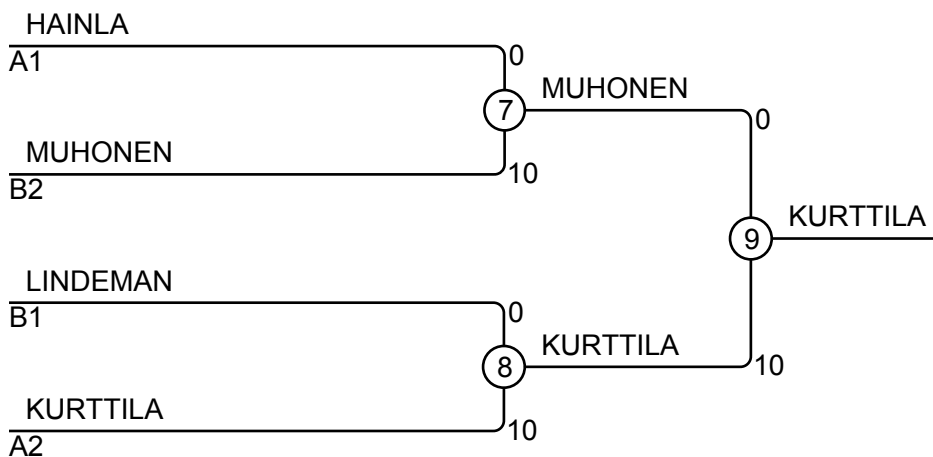

EDEN SHIAI 4.10.2014 Tampere P15+66

Kilpailijat: 6

Kilpailijat A

N:o	Nimi	Vyö	Seura	1	2	3	Voit.	Pist.	Sij.
1	Alexandru HEREA	3.kyu	Turun Judoseura				0	0	3
2	Henri KURTTILA	3.kyu	Raahen Judo	1			1	1	2
3	Ervin HAINLA	4.kyu	Audentese Spordiklub	5	10		2	15	1

Ottelut A

Ottelu	Valkoinen	Sininen	Tulos	Aika
1	Alexandru HEREA	1 2 Henri KURTTILA	0 - 1	3:00
3	Alexandru HEREA	1 3 Ervin HAINLA	0 - 5	3:00
5	Henri KURTTILA	2 3 Ervin HAINLA	0 - 10	2:11

Kilpailijat B

N:o	Nimi	Vyö	Seura	4	5	6	Voit.	Pist.	Sij.
4	Roger LINDEMAN	2.kyu	Tampereen Judo		10	10	2	20	1
5	Eelis KAJULA	4.kyu	Koyama, Rovaniemi				0	0	3
6	Leevi MUHONEN	2.kyu	Mikkelin Judo		10		1	10	2

Ottelut B

Ottelu	Valkoinen	Sininen	Tulos	Aika
2	Roger LINDEMAN	4 5 Eelis KAJULA	10 - 0	0:23
4	Roger LINDEMAN	4 6 Leevi MUHONEN	10 - 0	1:36
6	Eelis KAJULA	5 6 Leevi MUHONEN	0 - 10	0:35

Tulokset

Sij.	Nimi
1	Henri KURTTILA, Raahen Judo
2	Leevi MUHONEN, Mikkelin Judo
3	Ervin HAINLA, Audentese Spordiklub
3	Roger LINDEMAN, Tampereen Judo