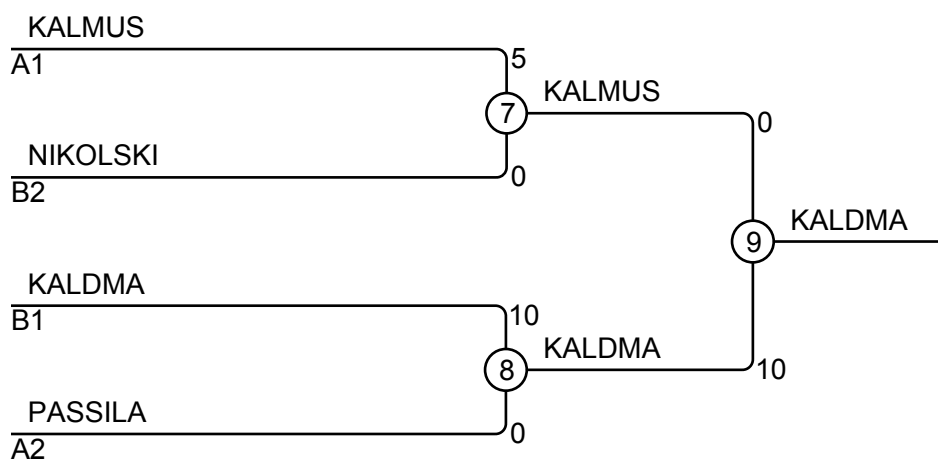

Ottelut A

Ottelu	Valkoinen	Sininen	Tulos	Aika
1	Siim KALMUS	1 2 Ilmari PEKKI	10 - 0	0:41
3	Siim KALMUS	1 3 Juuso PASSILA	10 - 0	1:34
5	Ilmari PEKKI	2 3 Juuso PASSILA	0 - 10	0:29

Kilpailijat B

N:o	Nimi	Vyö	Seura	4	5	6	Voit.	Pist.	Sij.
4	Joonatan KALDMA	3.kyu	Tarto DO		10	10	2	20	1
5	Valentin NIKOLSKI	3.kyu	Audentese Spordiklub			10	1	10	2
6	Myrsky ALATALO	3.kyu	Tikkurilan Judokat				0	0	3

Ottelut B

Ottelu	Valkoinen	Sininen	Tulos	Aika
2	Joonatan KALDMA	4 5 Valentin NIKOLSKI	10 - 0	0:59
4	Joonatan KALDMA	4 6 Myrsky ALATALO	10 - 0	0:24
6	Valentin NIKOLSKI	5 6 Myrsky ALATALO	10 - 0	0:22

Tulokset