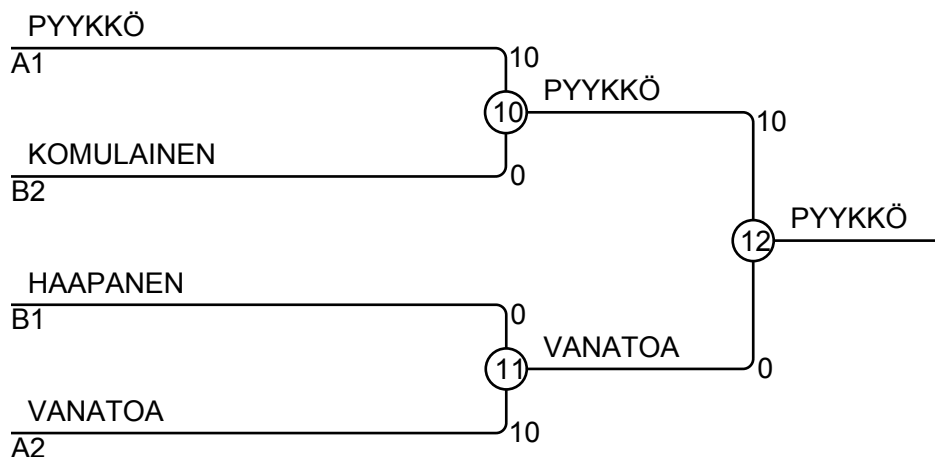

EDEN SHIAI 4.10.2014 Tampere P15-66

Kilpailijat: 7

Kilpailijat A

N:o	Nimi	Vyö	Seura	1	2	3	4	Voit.	Pist.	Sij.
1	Markus VANATOA	3.kyu	Ookami		1		10	2	11	2
2	Sakari ERONEN	2.kyu	Tampereen Judo				10	1	10	3
3	Miska PYYKKÖ	2.kyu	Lahden JS	1	7		10	3	18	1
4	Miika HEISKANEN	5.kyu	Yama-Arashi, Varkaus					0	0	4

Ottelut A

Ottelu	Valkoinen	Sininen	Tulos	Aika
1	Markus VANATOA	1 2 Sakari ERONEN	1 - 0	3:00
2	Miska PYYKKÖ	3 4 Miika HEISKANEN	10 - 0	0:40
4	Markus VANATOA	1 3 Miska PYYKKÖ	0 - 1	3:00
5	Sakari ERONEN	2 4 Miika HEISKANEN	10 - 0	3:00
7	Markus VANATOA	1 4 Miika HEISKANEN	10 - 0	0:18
8	Sakari ERONEN	2 3 Miska PYYKKÖ	0 - 7	3:00

Kilpailijat B

N:o	Nimi	Vyö	Seura	5	6	7	Voit.	Pist.	Sij.
5	Juho NIEMI	5.kyu	Tampereen Judo				0	0	3
6	Jarkko KOMULAINEN	4.kyu	Fudoshin Rauma	10			0	0	2
7	Joonatan HAAPANEN	3.kyu	Koyama, Rovaniemi		10		1	10	1

Ottelut B

Ottelu	Valkoinen	Sininen	Tulos	Aika
3	Juho NIEMI	5 6 Jarkko KOMULAINEN	0 - 10	2:47
6	Juho NIEMI	5 7 Joonatan HAAPANEN		
9	Jarkko KOMULAINEN	6 7 Joonatan HAAPANEN	0 - 10	2:02

Tulokset

Sij.	Nimi
1	Miska PYYKKÖ, Lahden JS
2	Markus VANATOA, Ookami
3	Jarkko KOMULAINEN, Fudoshin Rauma
3	Joonatan HAAPANEN, Koyama, Rovaniemi