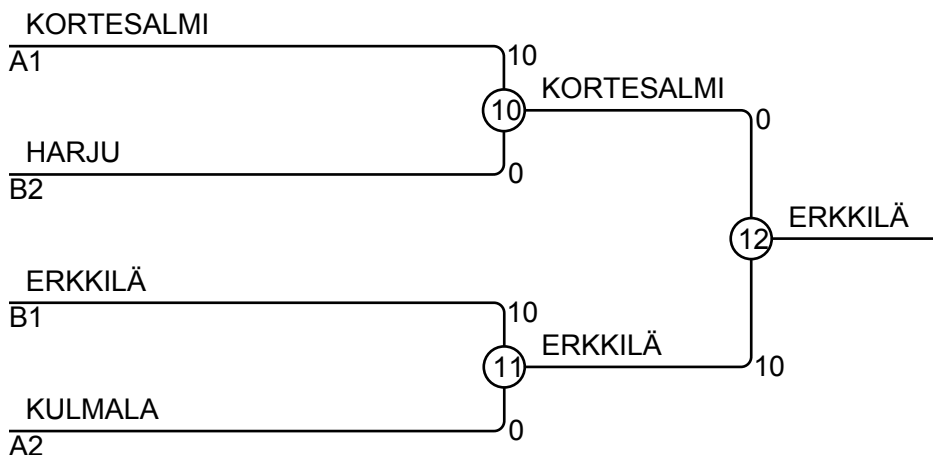

EDEN SHIAI 4.10.2014 Tampere T11-32

Kilpailijat: 7

Kilpailijat A

N:o	Nimi	Vyö	Seura	1	2	3	4	Voit.	Pist.	Sij.
1	Ella HARELL	5.kyu	Porin JS Fudoshin					0	0	4
2	Anna KORTESALMI	4.kyu	Koyama, Rovaniemi	10		5	10	3	25	1
3	Julia PYYKKÖ	5.kyu	Lahden JS	10				1	10	3
4	Rosa KULMALA	4.kyu	Shinrai, Pirkkala	10		1		2	11	2

Ottelut A

Ottelu	Valkoinen	Sininen	Tulos	Aika
1	Ella HARELL	1 2 Anna KORTESALMI	0 - 10	0:04
2	Julia PYYKKÖ	3 4 Rosa KULMALA	0 - 1	4:39
4	Ella HARELL	1 3 Julia PYYKKÖ	0 - 10	0:33
5	Anna KORTESALMI	2 4 Rosa KULMALA	10 - 0	0:26
7	Ella HARELL	1 4 Rosa KULMALA	0 - 10	0:17
8	Anna KORTESALMI	2 3 Julia PYYKKÖ	5 - 0	2:00

Kilpailijat B

N:o	Nimi	Vyö	Seura	5	6	7	Voit.	Pist.	Sij.
5	Isla ERKKILÄ	5.kyu	Porin JS Fudoshin		5	7	2	12	1
6	Noora HARJU	5.kyu	Seinäjoen JS			10	1	10	2
7	Louna-Lumia SEIKKULA	5.kyu	Koyama, Rovaniemi				0	0	3

Ottelut B

Ottelu	Valkoinen	Sininen	Tulos	Aika
3	Isla ERKKILÄ	5 6 Noora HARJU	5 - 0	2:52
6	Isla ERKKILÄ	5 7 Louna-Lumia SEIKKULA	7 - 0	2:00
9	Noora HARJU	6 7 Louna-Lumia SEIKKULA	10 - 0	0:31

Tulokset

Sij.	Nimi
1	Isla ERKKILÄ, Porin JS Fudoshin
2	Anna KORTESALMI, Koyama, Rovaniemi
3	Noora HARJU, Seinäjoen JS
3	Rosa KULMALA, Shinrai, Pirkkala