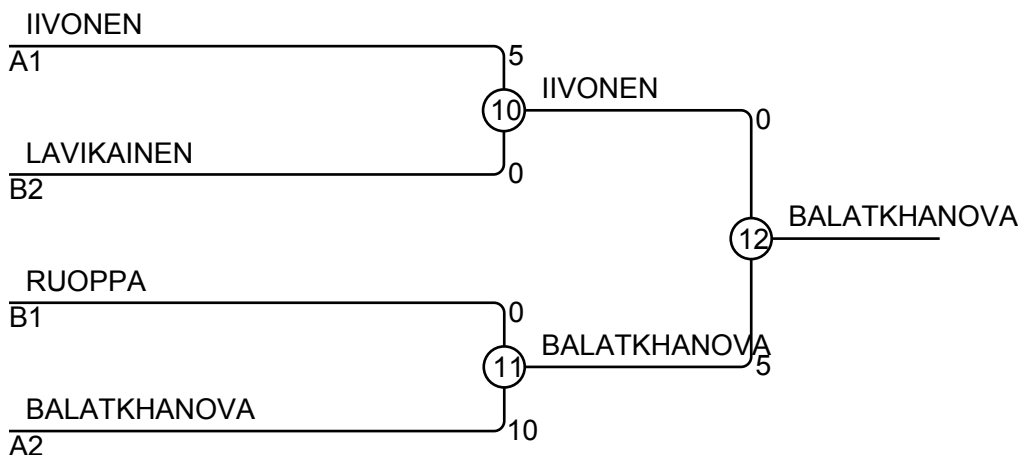

EDEN SHIAI 4.10.2014 Tampere T11-40

Kilpailijat: 7

Kilpailijat A

N:o	Nimi	Vyö	Seura	1	2	3	4	Voit.	Pist.	Sij.
1	Heda BALATKHALANOVA	4.kyu	Helsingin Judosport		5		10	2	15	2
2	Inka SUOKANERVA	4.kyu	Koyama, Rovaniemi				10	1	10	3
3	Ella IIVONEN	4.kyu	Porin JS Fudoshin	5	5		10	3	20	1
4	Fiiia RIIHONEN	5.kyu	Kejubo, Keuruu					0	0	4

Ottelut A

Ottelu	Valkoinen	Sininen	Tulos	Aika
1	Heda BALATKHALANOVA	1 2 Inka SUOKANERVA	5 - 0	2:00
2	Ella IIVONEN	3 4 Fiiia RIIHONEN	10 - 0	0:20
4	Heda BALATKHALANOVA	1 3 Ella IIVONEN	0 - 5	2:00
5	Inka SUOKANERVA	2 4 Fiiia RIIHONEN	10 - 0	0:15
7	Heda BALATKHALANOVA	1 4 Fiiia RIIHONEN	10 - 0	0:21
8	Inka SUOKANERVA	2 3 Ella IIVONEN	0 - 5	2:00

Kilpailijat B

N:o	Nimi	Vyö	Seura	5	6	7	Voit.	Pist.	Sij.
5	Ella LAVIKAINEN	4.kyu	Orimattilan JS			10	1	10	2
6	Lotta RUOPPA	4.kyu	Chikara, H:ki	10		5	2	15	1
7	Anni NARVA	4.kyu	Oulun JK				0	0	3

Ottelut B

Ottelu	Valkoinen	Sininen	Tulos	Aika
3	Ella LAVIKAINEN	5 6 Lotta RUOPPA	0 - 10	1:46
6	Ella LAVIKAINEN	5 7 Anni NARVA	10 - 0	1:04
9	Lotta RUOPPA	6 7 Anni NARVA	5 - 0	2:00

Tulokset

Sij.	Nimi
1	Heda BALATKHALANOVA, Helsingin Judosport
2	Ella IIVONEN, Porin JS Fudoshin
3	Ella LAVIKAINEN, Orimattilan JS
3	Lotta RUOPPA, Chikara, H:ki