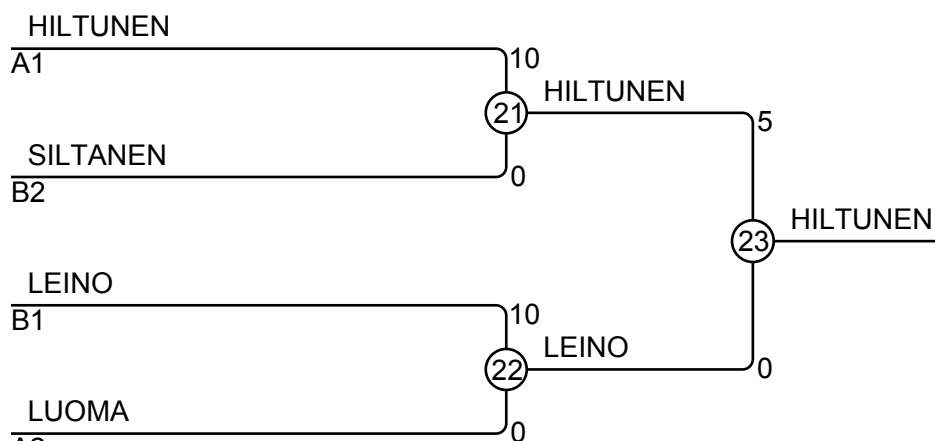

Ottelut A

Ottelu	Valkoinen	Sininen	Tulos	Aika
1	Marko HILTUNEN	4 5 Topias SUKSI	10 - 0	0:31
3	Matti HEULAMAA	1 2 Joonas TAIMI	0 - 10	1:39
5	Juho LUOMA	3 4 Marko HILTUNEN	0 - 10	1:28
7	Matti HEULAMAA	1 5 Topias SUKSI	0 - 10	0:30
9	Joonas TAIMI	2 3 Juho LUOMA	0 - 10	2:30
11	Matti HEULAMAA	1 4 Marko HILTUNEN	0 - 10	0:58
13	Juho LUOMA	3 5 Topias SUKSI	5 - 0	4:00
15	Joonas TAIMI	2 4 Marko HILTUNEN	0 - 10	0:15
17	Matti HEULAMAA	1 3 Juho LUOMA	0 - 10	3:24
19	Joonas TAIMI	2 5 Topias SUKSI	0 - 10	1:28

Kilpailijat B

N:o	Nimi	Vyö	Seura	6	7	8	9	10	Voit.	Pist.	Sij.
6	Aki KORTETMÄKI	2.kyu	Tampereen Judo		10			10	2	20	3
7	Antti KOVALAINEN	1.kyu	Lappeenrannan Kamiza						0	0	5
8	Aleksi SILTANEN	1.dan	Judo-Kan, Espoo	10	10			10	3	30	2
9	Karri LEINO	1.kyu	Fudoshin Rauma	10	10	10		10	4	40	1
10	Atte KOLEHMAINEN	2.kyu	Voimailuseura Bodono		10				1	10	4

Ottelut B

Ottelu	Valkoinen	Sininen	Tulos	Aika
2	Karri LEINO	9 10 Atte KOLEHMAINEN	10 - 0	0:41
4	Aki KORTETMÄKI	6 7 Antti KOVALAINEN	10 - 0	0:31
6	Aleksi SILTANEN	8 9 Karri LEINO	0 - 10	2:07
8	Aki KORTETMÄKI	6 10 Atte KOLEHMAINEN	10 - 0	1:11
10	Antti KOVALAINEN	7 8 Aleksi SILTANEN	0 - 10	0:36
12	Aki KORTETMÄKI	6 9 Karri LEINO	0 - 10	2:16
14	Aleksi SILTANEN	8 10 Atte KOLEHMAINEN	10 - 0	0:56
16	Antti KOVALAINEN	7 9 Karri LEINO	0 - 10	1:52
18	Aki KORTETMÄKI	6 8 Aleksi SILTANEN	0 - 10	3:15
20	Antti KOVALAINEN	7 10 Atte KOLEHMAINEN	0 - 10	0:49

Tulokset

Sij.	Nimi
1	Marko HILTUNEN, Waseda Club, Uusikau
2	Karri LEINO, Fudoshin Rauma
3	Aleksi SILTANEN, Judo-Kan, Espoo
3	Juho LUOMA, Tampereen Judo