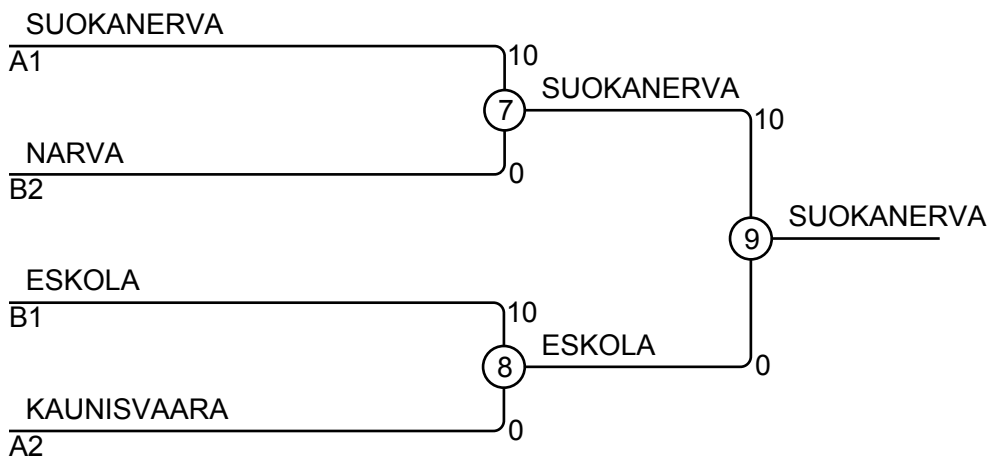

Ottelut A

Ottelu	Valkoinen	Sininen	Tulos	Aika
1	Venla ALATALO	1 2 Inka SUOKANERVA	0 - 10	1:05
3	Venla ALATALO	1 3 Essi KAUNISVAARA	0 - 10	0:00
5	Inka SUOKANERVA	2 3 Essi KAUNISVAARA	10 - 0	0:06

Kilpailijat B

N:o	Nimi	Vyö	Seura	4	5	6	Voit.	Pist.	Sij.
4	Anni-Olivia NARVA	5.kyu	Oulun JK			10	1	10	2
5	Nea ESKOLA	4.kyu	Kita-Kan, Kemi	10		10	2	20	1
6	Jenny VANHAPIHA	5.kyu	Koyama, Rovaniemi				0	0	3

Ottelut B

Ottelu	Valkoinen	Sininen	Tulos	Aika
2	Anni-Olivia NARVA	4 5 Nea ESKOLA	0 - 10	0:36
4	Anni-Olivia NARVA	4 6 Jenny VANHAPIHA	10 - 0	0:41
6	Nea ESKOLA	5 6 Jenny VANHAPIHA	10 - 0	1:23