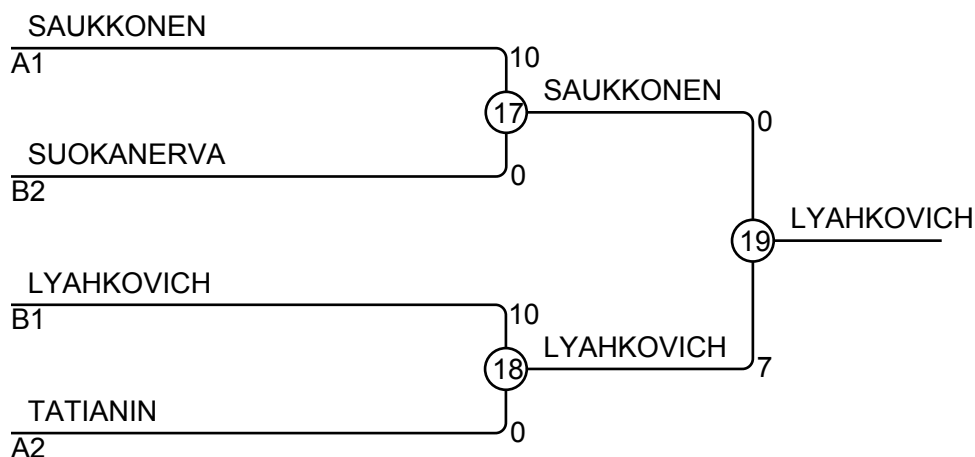

Ottelut A

Ottelu	Valkoinen	Sininen	Tulos	Aika
1	Dmitrii TATIANIN	4 5 Emmi ALAJOUTSIJÄRVI	10 - 0	1:30
2	Unna TEPPO	1 2 Niklas IIVARI	10 - 0	1:48
4	Johanna SAUKKONEN	3 4 Dmitrii TATIANIN	10 - 0	0:38
5	Unna TEPPO	1 5 Emmi ALAJOUTSIJÄRVI	10 - 0	1:36
7	Niklas IIVARI	2 3 Johanna SAUKKONEN	0 - 10	1:08
9	Unna TEPPO	1 4 Dmitrii TATIANIN	0 - 10	1:03
10	Johanna SAUKKONEN	3 5 Emmi ALAJOUTSIJÄRVI	10 - 0	0:33
12	Niklas IIVARI	2 4 Dmitrii TATIANIN	0 - 10	0:59
13	Unna TEPPO	1 3 Johanna SAUKKONEN	0 - 10	0:23
15	Niklas IIVARI	2 5 Emmi ALAJOUTSIJÄRVI	10 - 0	0:48

Ottelut B

Ottelu	Valkoinen	Sininen	Tulos	Aika
3	ELIZAVETA LYAHKOVICH	6 7 Markus TOPPILA	10 - 0	0:35
6	Atte SUOKANERVA	8 9 Jukka KOIVULA	10 - 0	0:33
8	ELIZAVETA LYAHKOVICH	6 8 Atte SUOKANERVA	5 - 0	2:00
11	Markus TOPPILA	7 9 Jukka KOIVULA	0 - 10	0:43
14	ELIZAVETA LYAHKOVICH	6 9 Jukka KOIVULA	10 - 0	0:29
16	Markus TOPPILA	7 8 Atte SUOKANERVA	0 - 10	0:30