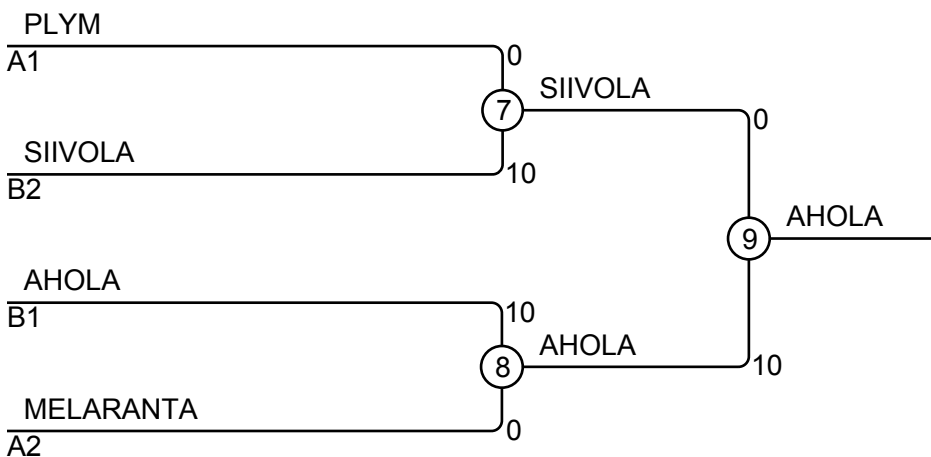

Ottelut A

Ottelu	Valkoinen	Sininen	Tulos	Aika
1	Emilia MELARANTA	1 2 Jouka PAAVILAINEN	10 - 0	1:09
3	Emilia MELARANTA	1 3 Rasmus PLYM	0 - 10	1:44
5	Jouka PAAVILAINEN	2 3 Rasmus PLYM	0 - 10	0:40

Kilpailijat B

N:o	Nimi	Vyö	Seura	4	5	6	Voit.	Pist.	Sij.
4	Timi AHOLA	5.kyu	Raahen Judo		10	10	2	20	1
5	Enni SIIVOLA	5.kyu	Byakuya			10	1	10	2
6	Saimi VAARALA	5.kyu	Koyama, Rovaniemi				0	0	3

Ottelut B

Ottelu	Valkoinen	Sininen	Tulos	Aika
2	Timi AHOLA	4 5 Enni SIIVOLA	10 - 0	1:39
4	Timi AHOLA	4 6 Saimi VAARALA	10 - 0	0:30
6	Enni SIIVOLA	5 6 Saimi VAARALA	10 - 0	0:51