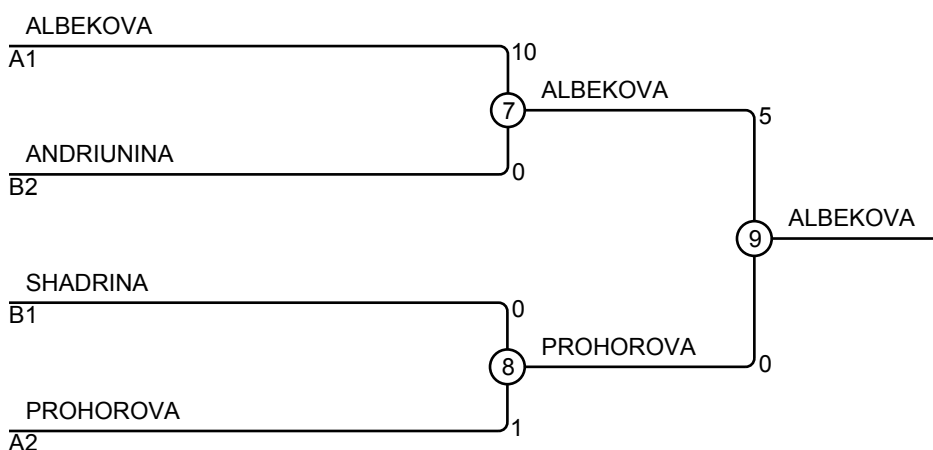

Kymijoki Shiai 22.11.2014 Kouvola G15-44

Kilpailijat: 6

Kilpailijat A

N:o	Nimi	Vyö	Seura	1	2	3	Voit.	Pist.	Sij.
1	Veronika ALBEKOVA	4.kyu	RUS/ROSICH		5	10	2	15	1
2	Larisa PROHOROVA	3.kyu	RUS/JUDOSCHOOL No 1, St.			10	1	10	2
3	Frida LAXÉN	3.kyu	FIN/Kirkkonummen JS				0	0	3

Ottelut A

Ottelu	Valkoinen	Sininen	Tulos	Aika
1	Veronika ALBEKOVA	1 2 Larisa PROHOROVA	5 - 0	3:00
3	Veronika ALBEKOVA	1 3 Frida LAXÉN	10 - 0	1:19
5	Larisa PROHOROVA	2 3 Frida LAXÉN	10 - 0	0:17

Kilpailijat B

N:o	Nimi	Vyö	Seura	4	5	6	Voit.	Pist.	Sij.
4	Janina AXELSSON	3.kyu	SWE/Borlänge JK				0	0	3
5	Vitalia SHADRINA	4.kyu	RUS/ROSICH	10		1	2	11	1
6	Diana ANDRIUNINA	3.kyu	RUS/Olimpiyskie nadezdy	7			1	7	2

Ottelut B

Ottelu	Valkoinen	Sininen	Tulos	Aika
2	Janina AXELSSON	4 5 Vitalia SHADRINA	0 - 10	1:27
4	Janina AXELSSON	4 6 Diana ANDRIUNINA	0 - 7	3:00
6	Vitalia SHADRINA	5 6 Diana ANDRIUNINA	1 - 0	3:00

Tulokset

Sij.	Nimi
1	Veronika ALBEKOVA, RUS/ROSICH
2	Larisa PROHOROVA, RUS/JUDOSCHOOL No 1, St.
3	Diana ANDRIUNINA, RUS/Olimpiyskie nadezdy
3	Vitalia SHADRINA, RUS/ROSICH